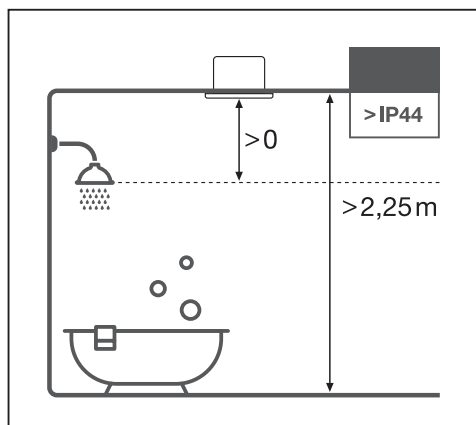

	EAN	 CC mA	 V _{DC}	IP	IK	Ø x h [mm]		 (°C)
SP AIR FIX P 6W 927 PS DIM IP65 WT	4058075799905	140	30-40	65/20	05	81x34	0.3 kg	-20...+40
SP AIR FIX P 6W 930 PS DIM IP65 WT	4058075799929	140	30-40	65/20	05	81x34	0.3 kg	-20...+40
SP AIR FIX P 6W 940 PS DIM IP65 WT	4058075799943	140	30-40	65/20	05	81x34	0.3 kg	-20...+40
SP AIR FIX P 6W 927 PS DIM IP65 BK	4099854000188	140	30-40	65/20	05	81x34	0.3 kg	-20...+40
SP AIR FIX P 6W 930 PS DIM IP65 BK	4058075799967	140	30-40	65/20	05	81x34	0.3 kg	-20...+40
SP AIR FIX P 6W 930 PS DIM IP65 SI	4058075799981	140	30-40	65/20	05	81x34	0.3 kg	-20...+40
SP AIR ADJ P 4W 927 DIM IP23 WT	4099854000003	85	30-40	23/20	03	81x34	0.2 kg	-20...+40
SP AIR ADJ P 4W 930 DIM IP23 WT	4099854000041	85	30-40	23/20	03	81x34	0.2 kg	-20...+40
SP AIR ADJ P 4W 940 DIM IP23 WT	4099854000065	85	30-40	23/20	03	81x34	0.2 kg	-20...+40
SP AIR ADJ P 4W 927 DIM IP23 BK	4099854000201	85	30-40	23/20	03	81x34	0.2 kg	-20...+40
SP AIR ADJ P 4W 930 DIM IP23 BK	4099854000089	85	30-40	23/20	03	81x34	0.2 kg	-20...+40
SP AIR ADJ P 4W 930 DIM IP23 SI	4099854000102	85	30-40	23/20	03	81x34	0.2 kg	-20...+40