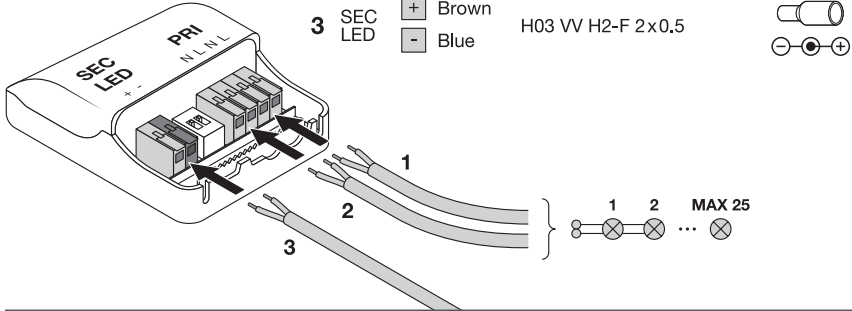

	EAN	 CC mA	 V _{DC}	IP	IK	Ø x h [mm]		 (°C)
SP AIR FIX P 6W 927 PS DIM IP65 WT	4058075799905	140	30-40	65/20	05	81x34	0.3 kg	-20...+40
SP AIR FIX P 6W 930 PS DIM IP65 WT	4058075799929	140	30-40	65/20	05	81x34	0.3 kg	-20...+40
SP AIR FIX P 6W 940 PS DIM IP65 WT	4058075799943	140	30-40	65/20	05	81x34	0.3 kg	-20...+40
SP AIR FIX P 6W 927 PS DIM IP65 BK	4099854000188	140	30-40	65/20	05	81x34	0.3 kg	-20...+40
SP AIR FIX P 6W 930 PS DIM IP65 BK	4058075799967	140	30-40	65/20	05	81x34	0.3 kg	-20...+40
SP AIR FIX P 6W 930 PS DIM IP65 SI	4058075799981	140	30-40	65/20	05	81x34	0.3 kg	-20...+40
SP AIR ADJ P 4W 927 DIM IP23 WT	4099854000003	85	30-40	23/20	03	81x34	0.2 kg	-20...+40
SP AIR ADJ P 4W 930 DIM IP23 WT	4099854000041	85	30-40	23/20	03	81x34	0.2 kg	-20...+40
SP AIR ADJ P 4W 940 DIM IP23 WT	4099854000065	85	30-40	23/20	03	81x34	0.2 kg	-20...+40
SP AIR ADJ P 4W 927 DIM IP23 BK	4099854000201	85	30-40	23/20	03	81x34	0.2 kg	-20...+40
SP AIR ADJ P 4W 930 DIM IP23 BK	4099854000089	85	30-40	23/20	03	81x34	0.2 kg	-20...+40
SP AIR ADJ P 4W 930 DIM IP23 SI	4099854000102	85	30-40	23/20	03	81x34	0.2 kg	-20...+40

4

- 1 N Blue H03 VV-F 2x0.75 D5.5
- 2 PRI L Brown H03 VV-F 2x1.0 D6.0
- H03 VV-F 2x1.5 D7.5

- 3 SEC LED + Brown H03 VV H2-F 2x0.5
- Blue

H03 VV-F 2 x 0.75 D 5.5
H05 VV-F 2 x 1.0 D 6.0

H05 VV-F 2 x 1.5 D 7.5