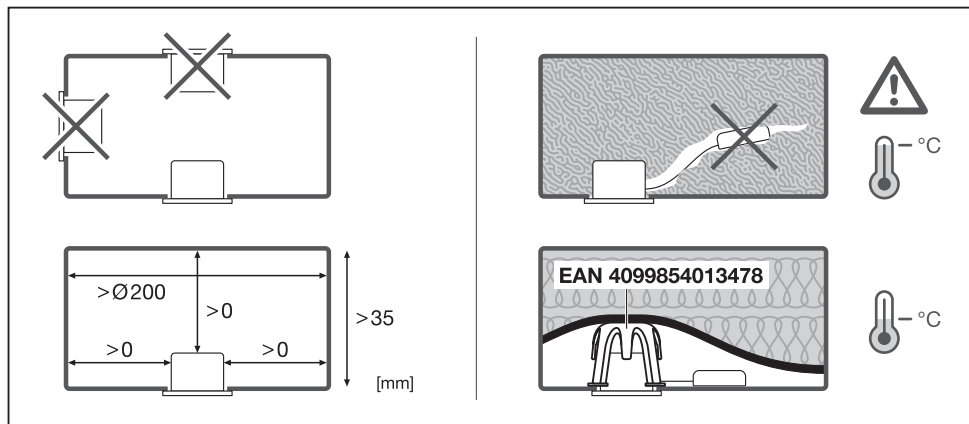

	EAN	 CC mA	 V _{DC}	IP	IK	Ø x h [mm]		 (°C)
SP AIR FIX P 6W 927 PS DIM IP65 WT	4058075799905	140	30-40	65/20	05	81x34	0.3 kg	-20...+40
SP AIR FIX P 6W 930 PS DIM IP65 WT	4058075799929	140	30-40	65/20	05	81x34	0.3 kg	-20...+40
SP AIR FIX P 6W 940 PS DIM IP65 WT	4058075799943	140	30-40	65/20	05	81x34	0.3 kg	-20...+40
SP AIR FIX P 6W 927 PS DIM IP65 BK	4099854000188	140	30-40	65/20	05	81x34	0.3 kg	-20...+40
SP AIR FIX P 6W 930 PS DIM IP65 BK	4058075799967	140	30-40	65/20	05	81x34	0.3 kg	-20...+40
SP AIR FIX P 6W 930 PS DIM IP65 SI	4058075799981	140	30-40	65/20	05	81x34	0.3 kg	-20...+40
SP AIR ADJ P 4W 927 DIM IP23 WT	4099854000003	85	30-40	23/20	03	81x34	0.2 kg	-20...+40
SP AIR ADJ P 4W 930 DIM IP23 WT	4099854000041	85	30-40	23/20	03	81x34	0.2 kg	-20...+40
SP AIR ADJ P 4W 940 DIM IP23 WT	4099854000065	85	30-40	23/20	03	81x34	0.2 kg	-20...+40
SP AIR ADJ P 4W 927 DIM IP23 BK	4099854000201	85	30-40	23/20	03	81x34	0.2 kg	-20...+40
SP AIR ADJ P 4W 930 DIM IP23 BK	4099854000089	85	30-40	23/20	03	81x34	0.2 kg	-20...+40
SP AIR ADJ P 4W 930 DIM IP23 SI	4099854000102	85	30-40	23/20	03	81x34	0.2 kg	-20...+40