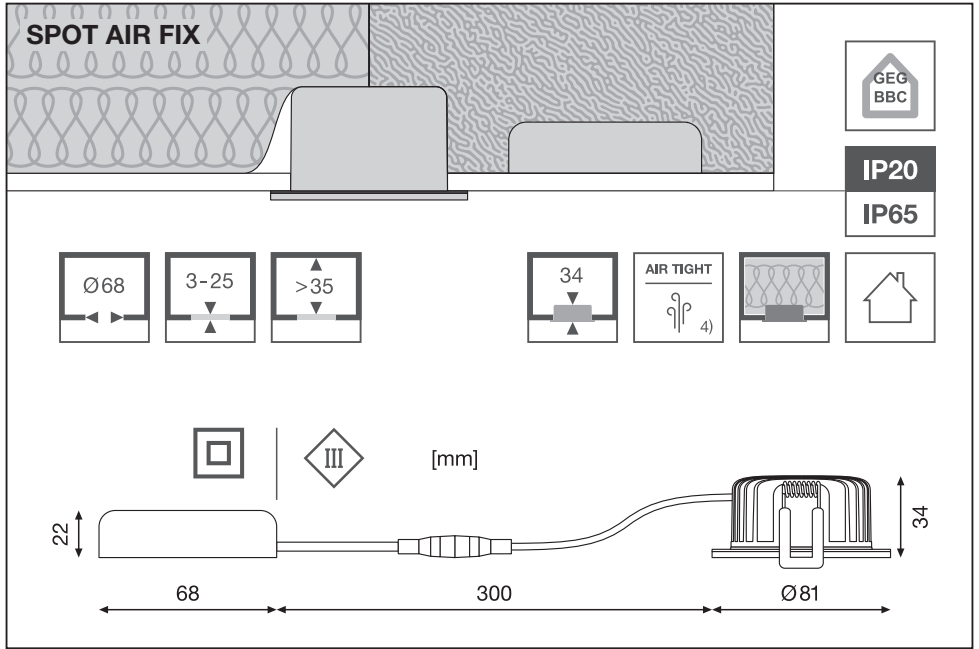

	EAN	 CC mA	 V _{DC}	IP	IK	Ø x h [mm]		 (°C)
SP AIR FIX P 6W 927 PS DIM IP65 WT	4058075799905	140	30-40	65/20	05	81x34	0.3 kg	-20...+40
SP AIR FIX P 6W 930 PS DIM IP65 WT	4058075799929	140	30-40	65/20	05	81x34	0.3 kg	-20...+40
SP AIR FIX P 6W 940 PS DIM IP65 WT	4058075799943	140	30-40	65/20	05	81x34	0.3 kg	-20...+40
SP AIR FIX P 6W 927 PS DIM IP65 BK	4099854000188	140	30-40	65/20	05	81x34	0.3 kg	-20...+40
SP AIR FIX P 6W 930 PS DIM IP65 BK	4058075799967	140	30-40	65/20	05	81x34	0.3 kg	-20...+40
SP AIR FIX P 6W 930 PS DIM IP65 SI	4058075799981	140	30-40	65/20	05	81x34	0.3 kg	-20...+40
SP AIR ADJ P 4W 927 DIM IP23 WT	4099854000003	85	30-40	23/20	03	81x34	0.2 kg	-20...+40
SP AIR ADJ P 4W 930 DIM IP23 WT	4099854000041	85	30-40	23/20	03	81x34	0.2 kg	-20...+40
SP AIR ADJ P 4W 940 DIM IP23 WT	4099854000065	85	30-40	23/20	03	81x34	0.2 kg	-20...+40
SP AIR ADJ P 4W 927 DIM IP23 BK	4099854000201	85	30-40	23/20	03	81x34	0.2 kg	-20...+40
SP AIR ADJ P 4W 930 DIM IP23 BK	4099854000089	85	30-40	23/20	03	81x34	0.2 kg	-20...+40
SP AIR ADJ P 4W 930 DIM IP23 SI	4099854000102	85	30-40	23/20	03	81x34	0.2 kg	-20...+40