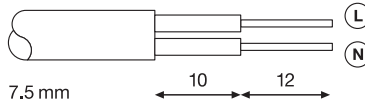

	EAN	 CC mA	 V _{DC}	IP	IK	Ø x h [mm]		 (°C)
SP AIR FIX P 6W 927 PS DIM IP65 WT	4058075799905	140	30-40	65/20	05	81x34	0.3 kg	-20...+40
SP AIR FIX P 6W 930 PS DIM IP65 WT	4058075799929	140	30-40	65/20	05	81x34	0.3 kg	-20...+40
SP AIR FIX P 6W 940 PS DIM IP65 WT	4058075799943	140	30-40	65/20	05	81x34	0.3 kg	-20...+40
SP AIR FIX P 6W 927 PS DIM IP65 BK	4099854000188	140	30-40	65/20	05	81x34	0.3 kg	-20...+40
SP AIR FIX P 6W 930 PS DIM IP65 BK	4058075799967	140	30-40	65/20	05	81x34	0.3 kg	-20...+40
SP AIR FIX P 6W 930 PS DIM IP65 SI	4058075799981	140	30-40	65/20	05	81x34	0.3 kg	-20...+40
SP AIR ADJ P 4W 927 DIM IP23 WT	4099854000003	85	30-40	23/20	03	81x34	0.2 kg	-20...+40
SP AIR ADJ P 4W 930 DIM IP23 WT	4099854000041	85	30-40	23/20	03	81x34	0.2 kg	-20...+40
SP AIR ADJ P 4W 940 DIM IP23 WT	4099854000065	85	30-40	23/20	03	81x34	0.2 kg	-20...+40
SP AIR ADJ P 4W 927 DIM IP23 BK	4099854000201	85	30-40	23/20	03	81x34	0.2 kg	-20...+40
SP AIR ADJ P 4W 930 DIM IP23 BK	4099854000089	85	30-40	23/20	03	81x34	0.2 kg	-20...+40
SP AIR ADJ P 4W 930 DIM IP23 SI	4099854000102	85	30-40	23/20	03	81x34	0.2 kg	-20...+40

4

- 1 N Blue H03 VV-F 2x0.75 D5.5
- 2 PRI L Brown H03 VV-F 2x1.0 D6.0
- H03 VV-F 2x1.5 D7.5

- 3 SEC LED + Brown H03 VV H2-F 2x0.5
- Blue

H03 VV-F 2 x 0.75 D 5.5
H05 VV-F 2 x 1.0 D 6.0

H05 VV-F 2 x 1.5 D 7.5

	C10	B16	C16
Spot Air Fix P 6 W	n = 285	n = 376	n = 457
Spot Air Adjust P 4 W	n = 300	n = 376	n = 480

5

SP AIR FIX	<input checked="" type="checkbox"/>	<input checked="" type="checkbox"/> Preset	<input checked="" type="checkbox"/>	<input type="checkbox"/>
SP AIR ADJUST	<input checked="" type="checkbox"/> Preset	<input checked="" type="checkbox"/>	<input checked="" type="checkbox"/>	<input type="checkbox"/>