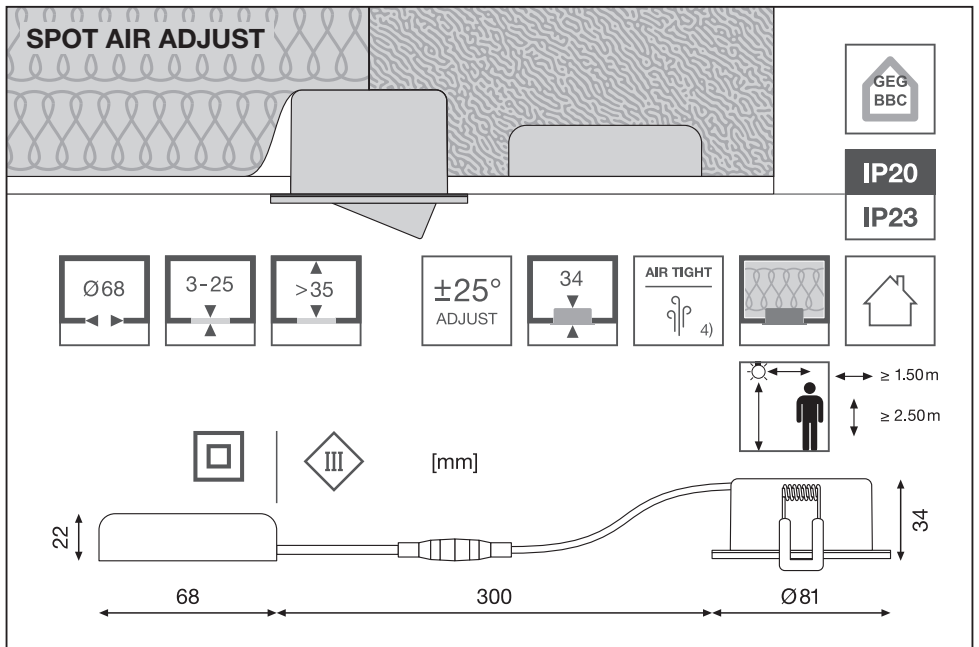

	EAN	 CC mA	 V _{DC}	IP	IK	Ø x h [mm]		 (°C)
SP AIR FIX P 6W 927 PS DIM IP65 WT	4058075799905	140	30-40	65/20	05	81x34	0.3 kg	-20...+40
SP AIR FIX P 6W 930 PS DIM IP65 WT	4058075799929	140	30-40	65/20	05	81x34	0.3 kg	-20...+40
SP AIR FIX P 6W 940 PS DIM IP65 WT	4058075799943	140	30-40	65/20	05	81x34	0.3 kg	-20...+40
SP AIR FIX P 6W 927 PS DIM IP65 BK	4099854000188	140	30-40	65/20	05	81x34	0.3 kg	-20...+40
SP AIR FIX P 6W 930 PS DIM IP65 BK	4058075799967	140	30-40	65/20	05	81x34	0.3 kg	-20...+40
SP AIR FIX P 6W 930 PS DIM IP65 SI	4058075799981	140	30-40	65/20	05	81x34	0.3 kg	-20...+40
SP AIR ADJ P 4W 927 DIM IP23 WT	4099854000003	85	30-40	23/20	03	81x34	0.2 kg	-20...+40
SP AIR ADJ P 4W 930 DIM IP23 WT	4099854000041	85	30-40	23/20	03	81x34	0.2 kg	-20...+40
SP AIR ADJ P 4W 940 DIM IP23 WT	4099854000065	85	30-40	23/20	03	81x34	0.2 kg	-20...+40
SP AIR ADJ P 4W 927 DIM IP23 BK	4099854000201	85	30-40	23/20	03	81x34	0.2 kg	-20...+40
SP AIR ADJ P 4W 930 DIM IP23 BK	4099854000089	85	30-40	23/20	03	81x34	0.2 kg	-20...+40
SP AIR ADJ P 4W 930 DIM IP23 SI	4099854000102	85	30-40	23/20	03	81x34	0.2 kg	-20...+40