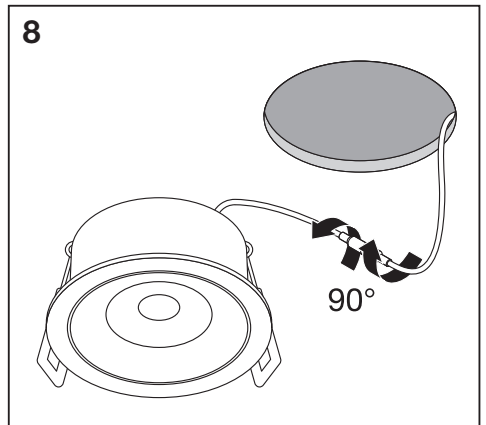

	C10	B16	C16
Spot Air Fix P 6 W	n = 285	n = 376	n = 457
Spot Air Adjust P 4 W	n = 300	n = 376	n = 480

5

SP AIR FIX	<input checked="" type="checkbox"/>	<input checked="" type="checkbox"/> Preset	<input checked="" type="checkbox"/>	<input type="checkbox"/>
SP AIR ADJUST	<input checked="" type="checkbox"/> Preset	<input checked="" type="checkbox"/>	<input checked="" type="checkbox"/>	<input type="checkbox"/>

	<input type="checkbox"/> ON	<input checked="" type="checkbox"/> ON	<input checked="" type="checkbox"/> ON	<input type="checkbox"/> ON
	1 2	1 2	1 2	1 2

	-°C	-°C	-°C	-°C

Current (CC)	85mA	140mA	180mA	85mA
Power	4W	6W	8W	4W
% rated lumen FIX	80%	100%	130%	80%
% rated lumen ADJ	100%	130%	200%	100%