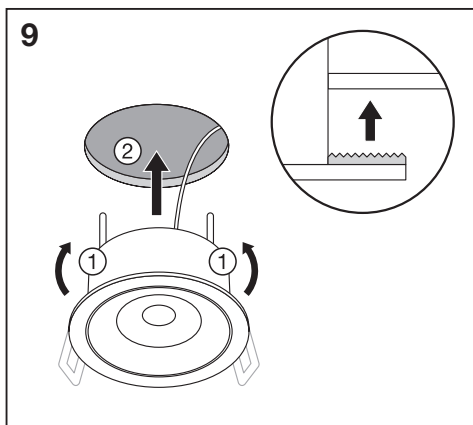

	C10	B16	C16
Spot Air Fix P 6 W	n = 285	n = 376	n = 457
Spot Air Adjust P 4 W	n = 300	n = 376	n = 480

5

SP AIR FIX	<input checked="" type="checkbox"/>	<input checked="" type="checkbox"/> Preset	<input checked="" type="checkbox"/>	<input type="checkbox"/>
SP AIR ADJUST	<input checked="" type="checkbox"/> Preset	<input checked="" type="checkbox"/>	<input checked="" type="checkbox"/>	<input type="checkbox"/>

	<input type="checkbox"/> ON	<input checked="" type="checkbox"/> ON	<input checked="" type="checkbox"/> ON	<input type="checkbox"/> ON
	1 2	1 2	1 2	1 2

	-°C	-°C	-°C	-°C

Current (CC)	85mA	140mA	180mA	85mA
Power	4W	6W	8W	4W
% rated lumen FIX	80%	100%	130%	80%
% rated lumen ADJ	100%	130%	200%	100%