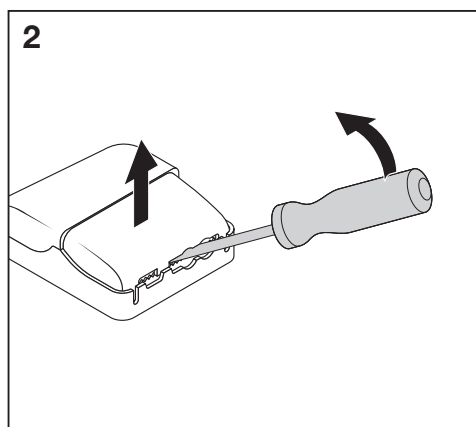

	EAN	 CC mA	 V _{DC}	IP	IK	Ø x h [mm]		 (°C)
SP AIR FIX P 6W 927 PS DIM IP65 WT	4058075799905	140	30-40	65/20	05	81x34	0.3 kg	-20...+40
SP AIR FIX P 6W 930 PS DIM IP65 WT	4058075799929	140	30-40	65/20	05	81x34	0.3 kg	-20...+40
SP AIR FIX P 6W 940 PS DIM IP65 WT	4058075799943	140	30-40	65/20	05	81x34	0.3 kg	-20...+40
SP AIR FIX P 6W 927 PS DIM IP65 BK	4099854000188	140	30-40	65/20	05	81x34	0.3 kg	-20...+40
SP AIR FIX P 6W 930 PS DIM IP65 BK	4058075799967	140	30-40	65/20	05	81x34	0.3 kg	-20...+40
SP AIR FIX P 6W 930 PS DIM IP65 SI	4058075799981	140	30-40	65/20	05	81x34	0.3 kg	-20...+40
SP AIR ADJ P 4W 927 DIM IP23 WT	4099854000003	85	30-40	23/20	03	81x34	0.2 kg	-20...+40
SP AIR ADJ P 4W 930 DIM IP23 WT	4099854000041	85	30-40	23/20	03	81x34	0.2 kg	-20...+40
SP AIR ADJ P 4W 940 DIM IP23 WT	4099854000065	85	30-40	23/20	03	81x34	0.2 kg	-20...+40
SP AIR ADJ P 4W 927 DIM IP23 BK	4099854000201	85	30-40	23/20	03	81x34	0.2 kg	-20...+40
SP AIR ADJ P 4W 930 DIM IP23 BK	4099854000089	85	30-40	23/20	03	81x34	0.2 kg	-20...+40
SP AIR ADJ P 4W 930 DIM IP23 SI	4099854000102	85	30-40	23/20	03	81x34	0.2 kg	-20...+40