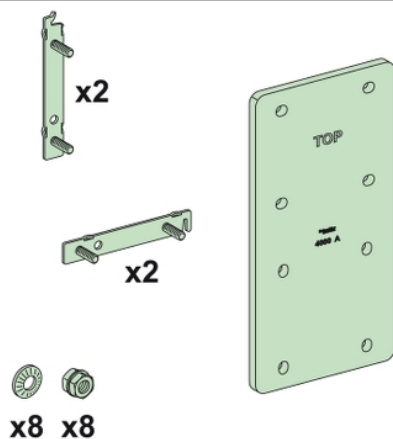

Fiche produit

Caractéristiques

LVS04607

Linergy LGYE - Liaison plate entre JdB Vert/
Horiz 3200A - avec visserie

Principales

Gamme	Linergy
Gamme de produits	Linergy
Type de produit ou équipement	Connexion
Nom du produit	Linergy LGYE
Nom du produit	PrismaSeT PrismaSeT P boîtier Linergy Linergy LGYE jeu de barres
Équipement inclus	Support de fixation Éléments de fixation
Normes	CEI 61439-2, coffret intérieur CEI 61439-1, coffret intérieur
Certifications du produit	ASTA

Complémentaires

Raccordement appareil-armoire	Jeu de barres Linergy
Produit installé	Raccordement: jeu de barres vertical installation
[le] courant assigné d'emploi	4000 A
Hauteur	290 mm
Largeur	150 mm
Profondeur	4 mm
Poids du produit	4,26 kg
Quantité du lot	Lot de 1