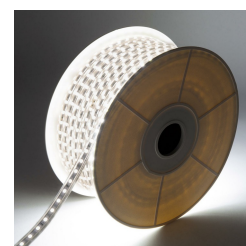

RUBAN 230V-1M-6W/M-4000K

BL21066503

EXTÉRIEUR > Bandeau Led

BANDEAU LED > Bandeau Led

Bandeau led extérieur chantier, bobine de 50 mètres, led 2835 à efficacité lumineuse élevée. Conducteur principal en cuivre. Alimentation 230V à commander séparément.

Données photométriques / LEDS

Température(s) de couleur	4000K
Type de source	SMD
Source incluse	Oui
SDCM initial	SDCM>6
IRC	>80
Groupe de sécurité photobiologique (EN62778)	RG1
Flux lumineux (lm)	590lm (4000K)
ULOR	-

Produits liés

- BL21000001 - RUBAN 230V-ALIM 0.5M+FICHE
- BL21000002 - RUBAN 230V-ALIM 2M+FICHE
- BL21000003 - RUBAN ACC. CONNEXION SIMPLE
- BL21000004 - RUBAN END CAP-embout x6 pièces
- BL21000005 - RUBAN CON. DE JONCTIONL x6
- BL21000006 - RUBAN CLIP DE FIXATION x10
- BL21000007 - RUBAN CONNECTEUR EN L
- BL21000008 - RUBAN CONNECTEUR EN T
- BL21000009 - RUBAN PROFILE 2M-U
- BL21000010 - RUBAN COLLIER SERRE CABLE