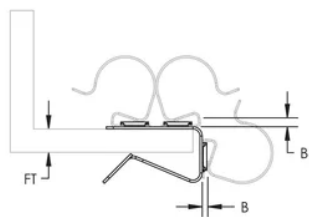

### FEATURES

Permet des passages de câbles parallèles le long du côté intérieur de la bride

S'utilise avec des attaches bord de tôle de la série-24SC pour une se fixer aux brides plus épaisses

Soutient jusqu'à trois attaches d'enclenchement

### CARACTÉRISTIQUES DU PRODUIT

Article Number: 188090

Material: Acier à ressort

Finish: nVent CADDY Armour

Flange Thickness: 12 – 20 mm

B: 2 – 4 mm