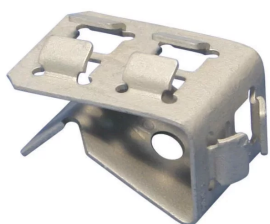

## ADAPTATEUR SCB D'ATTACHE SERRE-CÂBLE, REBORD 12-20-MM

### FEATURES

Permet des passages de câbles parallèles le long du côté intérieur de la bride

S'utilise avec des attaches bord de tôle de la série-24SC pour une se fixer aux brides plus épaisses

Soutient jusqu'à trois attaches d'enclenchement

Ne nécessite qu'un marteau pour l'installation

### CARACTÉRISTIQUES DU PRODUIT

Article Number: 188090

Material: Acier à ressort

Finish: nVent CADDY Armour

Flange Thickness: 12 – 20 mm

B: 2 – 4 mm