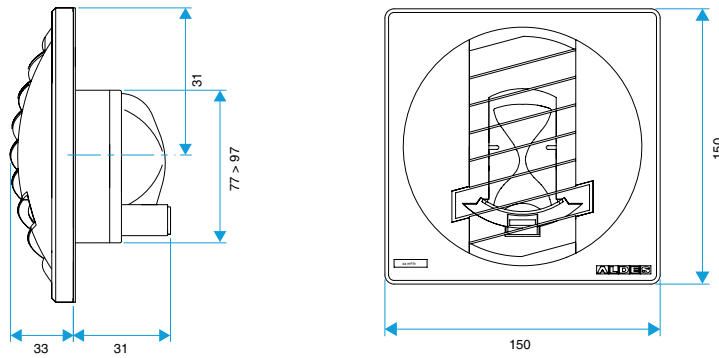

Données générales

Références	Matière de l'isolant	Type de commande	Couleur
11019433	-	Cordelette	Blanc

Bouche d'extraction simple flux autoréglable

11019433 BAP COLOR 45/105 m³/h sans fût - Blanc

Données dimensionnelles

Références	H (mm)	L (mm)	Ø raccordement (mm)
11019433	150	33	Sans fût

BAP COLOR D116

BAP COLOR D125

BAP COLOR D100

BAP COLOR D0

Données aérauliques

Références	Débit base (m ³ /h)	Débit de pointe (m ³ /h)	Débit nominal (m ³ /h)	Plage de pression (Pa)
11019433	45	105	45/105	50-150