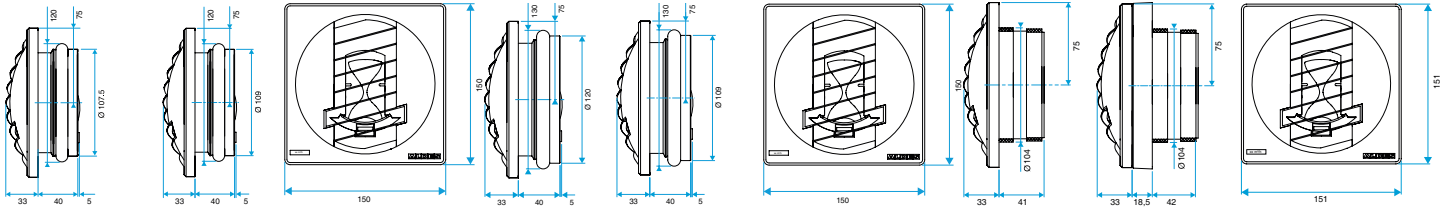

Données générales

Références	Matière de l'isolant	Type de commande	Couleur
11019433	-	Cordelette	Blanc

Bouche d'extraction simple flux autoréglable

11019433 BAP COLOR 45/105 m³/h sans fût - Blanc

Données dimensionnelles

Références	H (mm)	L (mm)	Ø raccordement (mm)
11019433	150	33	Sans fût

BAP COLOR D116

BAP COLOR D125

BAP COLOR D100

BAP COLOR D0

Données aérauliques

Références	Débit base (m ³ /h)	Débit de pointe (m ³ /h)	Débit nominal (m ³ /h)	Plage de pression (Pa)
11019433	45	105	45/105	50-150