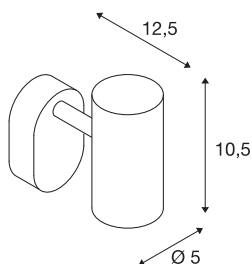

## NOBLO

applique et plafonnier intérieur, simple, blanc, LED, 8W, 2700K, variable Triac

Spot LED orientable et inclinable NOBLO pour montage en saillie mural et au plafond. Ce luminaire séduit par son design épuré qui le rend idéal pour les concepts d'éclairage modernes. Fabriqué en aluminium, ce luminaire est équipé d'un module LED Premium. Le luminaire est disponible en trois couleurs de boîtier et avec deux ou trois sorties lumineuses.

## INFORMATIONS TECHNIQUES

Réf.	1002970
Nombre de sorties lumineuses différentes	1
Orientable ou inclinable	Dispositif rotatif et pivotant
Code IP	IP 20
Montage	En saillie
Détails de montage	Plafond, Applique
Variable	Oui
Technologie de variation de l'éclairage	Variateur en fin de phase
Tension nominale primaire	220-240V ~50/60Hz
Courant / tension secondaire	350 mA
Classe de protection	I
Puissance en watts	8 W
Hauteur du courant d'appel	9 A
Durée du courant d'appel	23 µs
Effet stroboscopique (SVM)	0.03
Lumen	620 lm
Température de couleur	2700 Kelvin
Angle de rayonnement	36 °
Coloris	blanc
IRC	80
Données LXXBXX	L70B50
Durée de vie	30000 h

## Source Lumineuse

916369	
--------	---

<b>Sortie lumineuse</b>	directement
<b>Risk Group</b>	1
<b>Longueur</b>	9 cm
<b>Largeur</b>	10.5 cm
<b>Hauteur</b>	12.7 cm
<b>Poids net</b>	0.305 kg
<b>Poids brut</b>	0.407 kg
<b>Page du BIG WHITE</b>	300