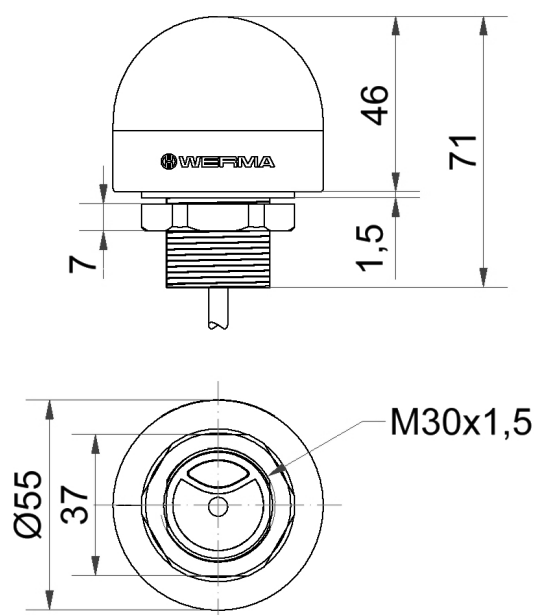

Mini Feu encastrables / MC55

MC55 RGB Fiche M12 10-30VDC

Conformité IC	Non
Certificat EAC disponible	Oui
Conformité UKCA (Importateur)	Oui (WERMA (UK) Ltd.)
Conformité AS-I	Non
Approbation de l'OACI	Non
Conformité DNV	Non
Conformité RoHS CN	25 ans
Conformité à VdS	Non

DESSIN

Pour plus d'informations sur l'installation et le montage, reportez-vous au guide d'utilisation approprié sur www.werma.com. Cette copie imprimée est pour information seulement et est sujette à modification.