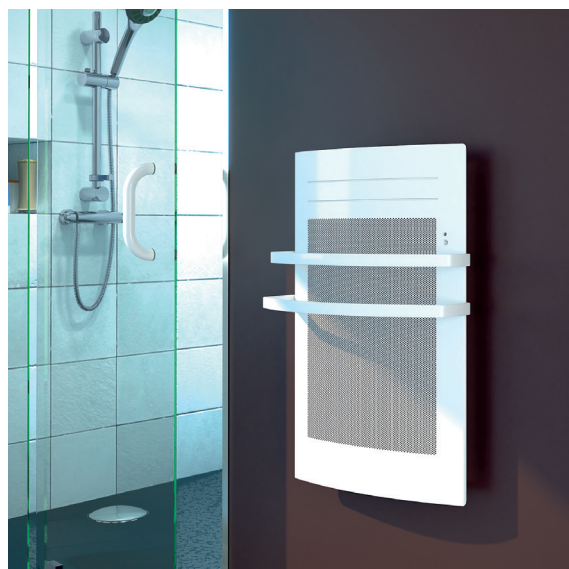

RADIATEUR SÈCHE-SERVIETTES

Électrique

Naxis

NOUVEAU

RSCD Barres

prescription

- Éligible au C2E
- Conforme à la réglementation **Eco-Design**
- CA : 0,07

produit

- **Design spécial petite salle de bains**, largeur optimisée de 47 cm
- Boîtier digital : programmation libre
- Détection de présence

DESCRIPTIF

- Radiateur sèche-serviettes électrique
- Programmation intégrée personnalisable
- Détection automatique d'occupation
- Détection automatique de fenêtre ouverte/fermée
- Puissance : 500 W
- 2 barres de portage
- Connectivité en option : prévoir une interface Cozytouch par appareil et un bridge par foyer
- Coloris : blanc (RAL 9016)