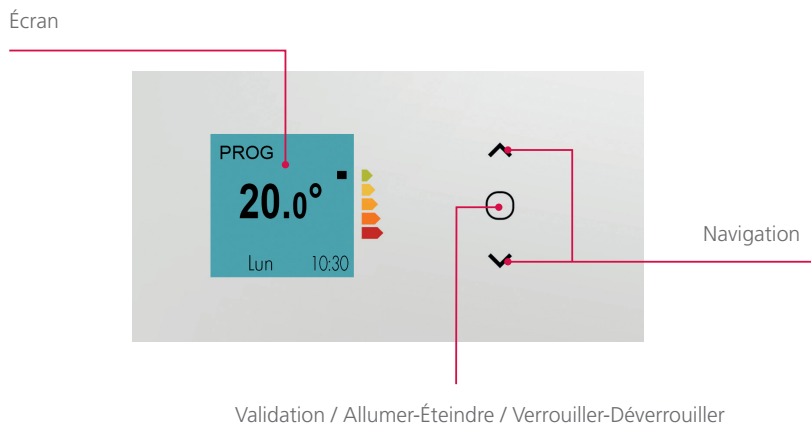

BOÎTIER DE COMMANDE