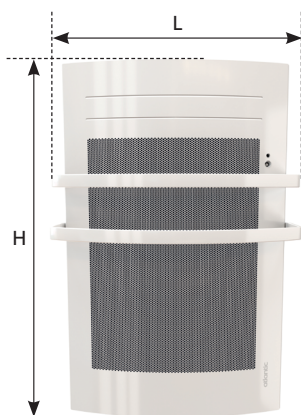

RADIATEUR SÈCHE-SERVIETTES

Électrique

Naxis

NOUVEAU

RSCD Barres

prescription

- Éligible au C2E
- Conforme à la réglementation **Eco-Design**
- CA : 0,07

produit

- **Design spécial petite salle de bains**, largeur optimisée de 47 cm
- Boîtier digital : programmation libre
- Détection de présence

DESCRIPTIF

- Radiateur sèche-serviettes électrique
- Programmation intégrée personnalisable
- Détection automatique d'occupation
- Détection automatique de fenêtre ouverte/fermée
- Puissance : 500 W
- 2 barres de portage
- Connectivité en option : prévoir une interface Cozytouch par appareil et un bridge par foyer
- Coloris : blanc (RAL 9016)

BOÎTIER DE COMMANDE

COTES D'ENCOMBREMENT (en mm)

CARACTÉRISTIQUES TECHNIQUES ET RÉFÉRENCES

PUISSANCE (W)	DIMENSIONS L x H x E ⁽¹⁾ (mm)	POIDS (kg)	CA ⁽²⁾	RÉFÉRENCE
Naxis				
500	467 x 743 x 117	6,2	0,07	841 516
RSCD Barres				
500	467 x 743 x 117	6,2	0,07	493 152