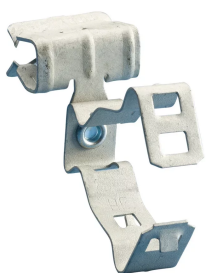

ATTACHE POUR CONDUIT/TUYAU SUR BRIDE-H-MSM, MONTAGE LATÉRAL, ACIER RESSORT, 50–60 MM OD, 8–14 MM REBORD

CATALOG NUMBER

32M58SM

CERTIFICATIONS

FEATURES

Soutient le conduit/tuyau ou le câble depuis les brides de la poutre

Snap close clip pivots a full 360°

Ne nécessite qu'un marteau pour l'installation

CARACTÉRISTIQUES DU PRODUIT

Article Number: 173840

Material: Acier à ressort

Finish: nVent CADDY Armour

Outer Diameter: 50 – 60 mm

Flange Thickness: 8 – 14 mm

Static Load: 120 N