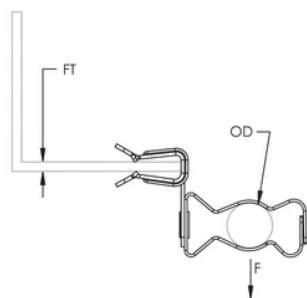

## ATTACHE POUR CONDUIT/TUYAU SUR BRIDE-H-MSM, MONTAGE LATÉRAL, ACIER RESSORT, 50–60 MM OD, 8–14 MM REBORD

### FEATURES

Soutient le conduit/tuyau ou le câble depuis les brides de la poutre

Snap close clip pivots a full 360°

Ne nécessite qu'un marteau pour l'installation

### CARACTÉRISTIQUES DU PRODUIT

Article Number: 173840

Material: Acier à ressort

Finish: nVent CADDY Armour

Outer Diameter: 50 – 60 mm

Flange Thickness: 8 – 14 mm

Static Load: 120 N

## DIAGRAMS