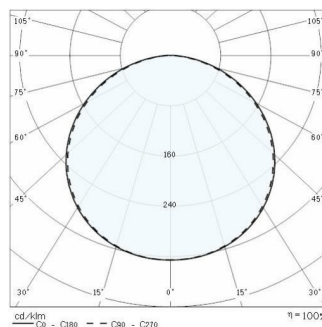

DONNEES TECHNIQUES