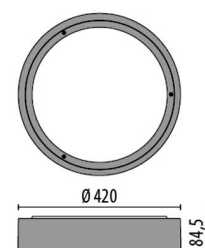

MULTI+ 40 PC

PRISMA

Code	304127
Douille:	LED
Source lumineuse:	LED
Puissance (W):	28 W
Couleur / RAL:	BLANC
Insulation class:	II
Degree of protection:	IP 65
Kelvin:	4000
Power factor:	COS ϕ \geq 0,9
Optique:	OPTIQUE SYMETRIQUE EXTRA DIFFUSANTE
Flux nominal:	3978 lm
Flux réel:	1954 lm
Durée de vie:	60000 h
Percent lumen depreciation:	L80

Description

- Appareil pour installation en applique et au plafond, aussi bien à l'intérieur qu'à l'extérieur, composé de :
- Boîtier en technopolymère
 - Diffuseur en technopolymère opale antivandale, fil incandescent 960 °C
 - Classe II
 - Joints en silicone anti vieillissement
 - Appareil prédisposé pour le raccordement en cascade
 - Vis de fermeture en acier inox, anti-vandalisme
 - Possibilité d'alimentation avec un tube (diamètre maximal 20 mm)
 - Livré avec platine de puissance LED SMD en Metal-Core auto-dissipante et basculante

DONNEES TECHNIQUES

Dessin technique

MULTI+ 40 PC

310514
Tool TORX