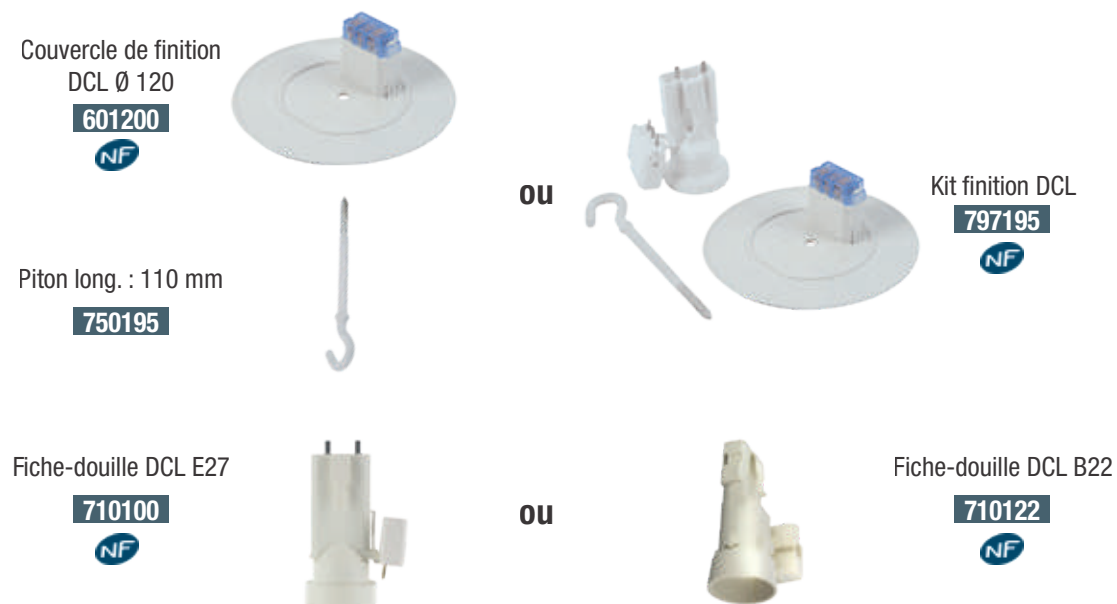

## GAMME PRÉFABOX

### POINTS DE CENTRE POUR DALLE PLEINE

- La gamme de point de centre PRÉFABOX propose 2 modèles : le PRÉFABOX Petit Volume (500 cm<sup>3</sup>) et le PRÉFABOX Gros Volume (1 200 cm<sup>3</sup>), déclinés chacun en deux versions : avec et sans prédécoupes / 650°C et 960°C.
- Le point de centre PRÉFABOX Petit Volume dispose de 10 faces, la version Grand Volume de 14 faces
- Les points de centre PRÉFABOX se clipsent directement sur les manchons de prédalle de marque CAPRI ou ALOMBARD

#### FINITION

Tous nos couvercles DCL sont livrés avec un cache de protection IP44

Répartition des entrées sur les modèles PRÉFABOX avec prédécoupes

	SITUATION	ISO 16	ISO 20	ISO 25	ISO 32
	Périphérie	8	8	4	
	Dessus	2	2		
	Périphérie	4	14	6	2

DÉSIGNATION	CDT	RÉFÉRENCE
Point de Centre PRÉFABOX Petit Volume lisse 650°C	50	750700
Point de Centre PRÉFABOX Petit Volume préd. 650°C	50	750710
Point de Centre PRÉFABOX Petit Volume lisse 960°C	50	750709
Point de Centre PRÉFABOX Petit Volume préd. 960°C	50	750719
Point de Centre PRÉFABOX Gros Volume lisse 650°C	50	750820
Point de Centre PRÉFABOX Gros Volume préd. 650°C	50	750830
Point de Centre PRÉFABOX Gros Volume lisse 960°C	50	750829
Point de Centre PRÉFABOX Gros Volume préd. 960°C	50	750839
Couvercle de pose PRÉFABOX étanche • Ø 85 mm	50	750850
Adaptation faux-plafond	50	750600
PRÉFABOX descente ECO 900 cm <sup>3</sup> à collerette (Face A: • Ø 20 ouvert • Ø 16 fermé - Face B: lisse)	100	700519
Couvercle de pose ECO 900 cm <sup>3</sup>	100	700529
PRÉFABOX descente avec pattes de clouage	50	700501
Couvercle de pose PRÉFABOX descente	50	700521
Cale de rebouchage pour pots PRÉFABOX 700501 et 700519	50	700522