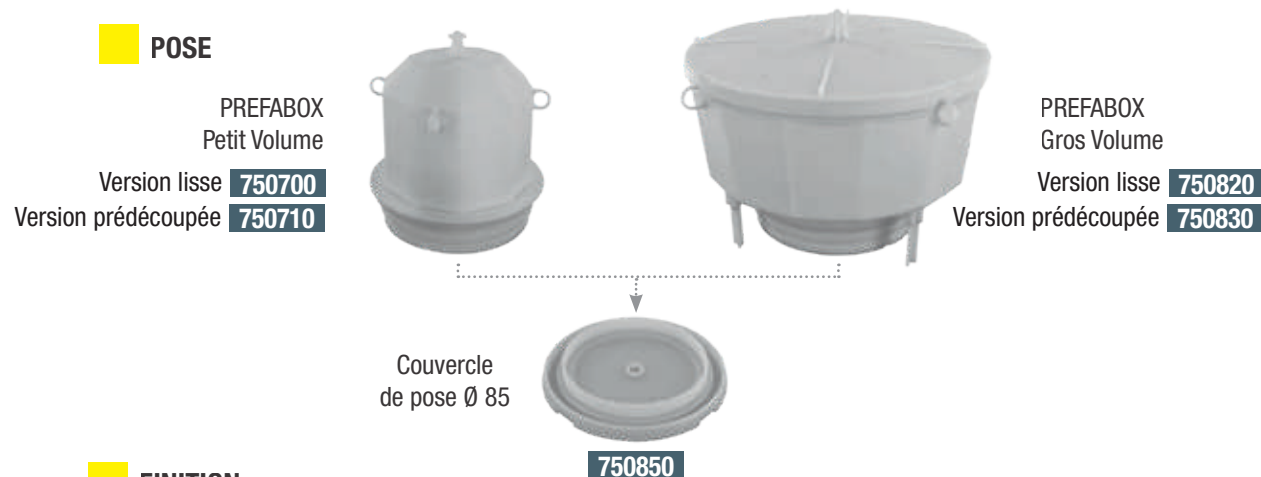

## GAMME PRÉFABOX

### POINTS DE CENTRE POUR DALLE PLEINE

- La gamme de point de centre PRÉFABOX propose 2 modèles : le PRÉFABOX Petit Volume (500 cm<sup>3</sup>) et le PRÉFABOX Gros Volume (1 200 cm<sup>3</sup>), déclinés chacun en deux versions : avec et sans prédécoupes / 650°C et 960°C.
- Le point de centre PRÉFABOX Petit Volume dispose de 10 faces, la version Grand Volume de 14 faces
- Les points de centre PRÉFABOX se clipsent directement sur les manchons de prédalle de marque CAPRI ou ALOMBARD

#### FINITION

Tous nos couvercles DCL sont livrés avec un cache de protection IP44

Répartition des entrées sur les modèles PRÉFABOX avec prédécoupes

	SITUATION	ISO 16	ISO 20	ISO 25	ISO 32
	Périphérie	8	8	4	
	Dessus	2	2		
	Périphérie	4	14	6	2