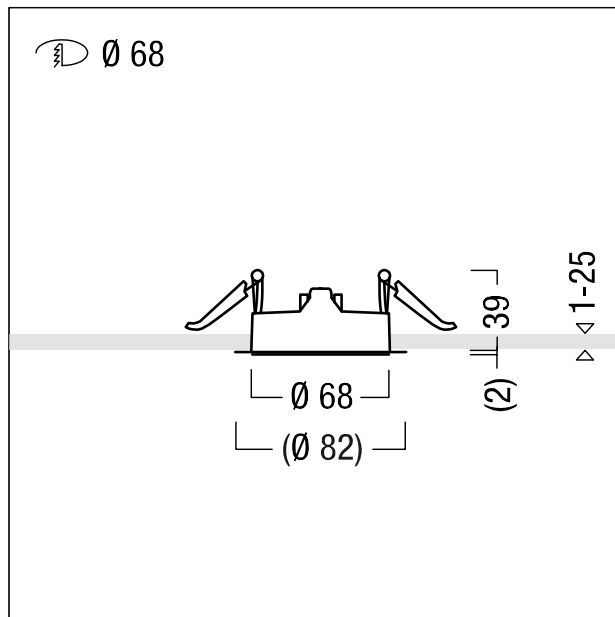

ZS_PAN_M_INF_R68_PLANAR.wmf