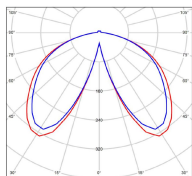

Avenue 3

catalogue 2020 p. 258

réf. 103104067

EAN. 3663660302609

Modèle ①

Données techniques

Tension nominale	230V AC
Plage de tension d'entrée	100 - 240 V AC
Driver output	700mA
Alimentation output	-
Classe	1
IP	44
IK	-
Diffuseur	PMMA opale
Paralume	-
Source	Module LED intégré
Température de couleur réelle	3000°K warm white
Flux total sortant	3681 lm
Consommation totale	35 W
Classe énergétique	E (Source LED)
Efficacité lumineuse	105
IRC	>80
SDCM	-

Espacement
conseillé 20 m
(PMR Emoy - 20 lux)
Hauteur de placement 2,5 m
Largeur du placement 2,5 m

Optique	-
Dimmable	Non
Ta	-
Durée de vie LED	50000 h (L90/B50)
Plage de température ambiante	-10 ~50°C
UGR	-
ULR	-
Groupe de risque photobiologique	IEC/EN 62471
Distorsion harmonique THDI	-
Fixation	Oui
Détection	Non
Avec prise IP55	Non