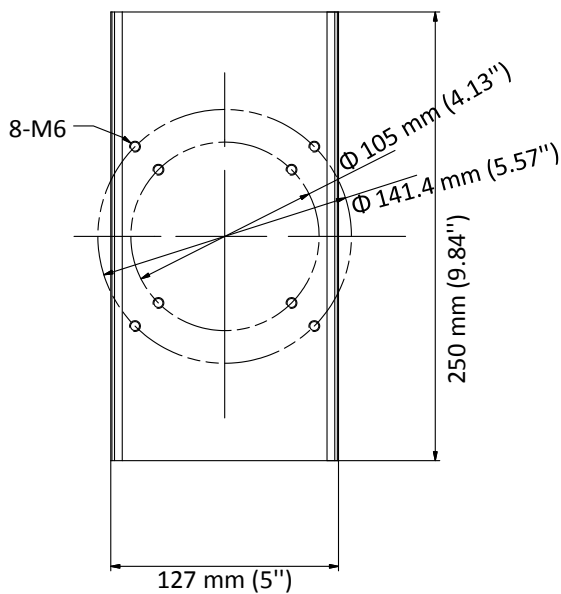

### Vertical Pole Mount

#### Dimension

#### Parameter

Model	DS-1275ZJ (SPTZ)
Parameters	Vertical Pole Mount
Appearance	Hikvision White
Material	Stainless Steel, Steel
Dimension	250 mm × 127 mm × 46 mm (9.84" × 5" × 1.81")
Weight	Approx. 1345 g (2.97 lb.)