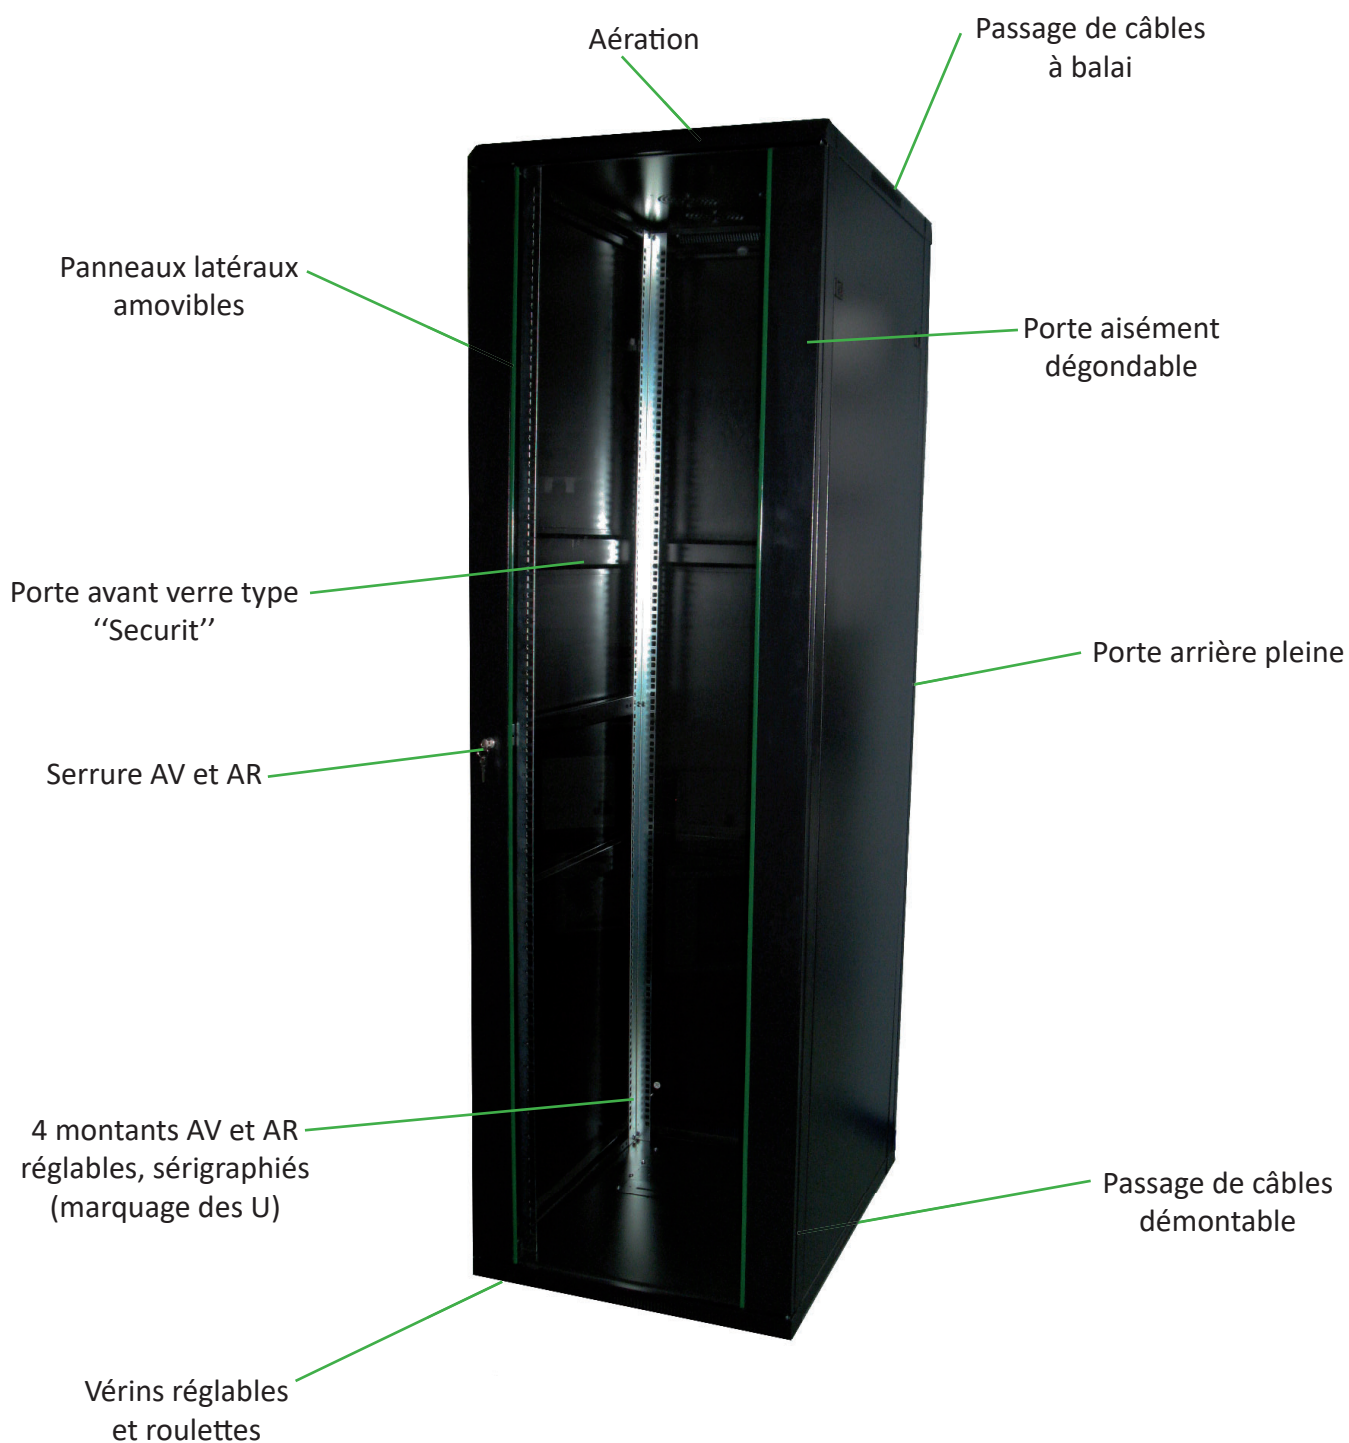

BAIE DE BRASSAGE 400 KG DE CHARGE

CARACTÉRISTIQUES

- Charge maximum supportée : 400 kg
- Profondeur : 600 ou 800 mm
- Hauteur : 21, 27, 31, 36 et 42U
- Couleur : Noir RAL 9004
- Baie de brassage pré-équipée
- Degré de protection : IP 20
- Passe câbles verticaux (version 80)
- Kit accessoires fourni : vis, roulettes, vérins

MATIÈRES

- Montants : Tôle 1.5 mm
- Porte avant : Tôle acier 1.2mm, verre sécurit fumé
- Porte arrière : Tôle acier 1.2mm pleine
- Châssis et 4 montants 19" : Acier laminé à froid 1mm
- Profilés d'habillage : Tôle acier 1,2mm
- Panneaux : Tôle pleine

CONDITIONNEMENT

- Livraison "assemblée" sur palette avec film plastique et protection carton
- Livraison "en kit" dans plusieurs colis avec notice de montage (manutention aisée dans passages difficiles)
- Montage rapide

GAMME 19 POUCES

BAIE DE BRASSAGE 400 KG DE CHARGE

GAMME 19 POUCES

BAIE DE BRASSAGE 400 KG DE CHARGE

Baies de brassage 400 Kg - Assemblées

Référence	Capacité	Hauteur	Largeur	Profondeur
BAIL-21-60-60NR	21U	1105	600	600
BAIL-21-60-80NR	21U	1105	600	800
BAIL-27-60-60NR	27U	1370	600	600
BAIL-27-60-80NR	27U	1370	600	800
BAIL-27-80-80NR	27U	1370	800	800
BAIL-31-60-60NR	31U	1570	600	600
BAIL-31-60-80NR	31U	1570	600	800
BAIL-36-60-60NR	36U	1770	600	600
BAIL-36-60-80NR	36U	1770	600	800
BAIL-42-60-60NR	42U	2055	600	600
BAIL-42-60-80NR	42U	2055	600	800
BAIL-42-80-80NR	42U	2055	800	800