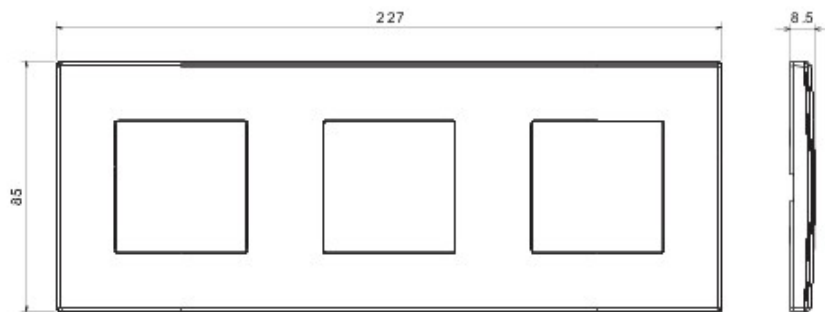

Appareillage résidentiel pour installation en boîte d'encastrement cloisons creuses ou maçonnerie, caractérisé par la sobriété et l'élégance de ses formes classiques. Les plaques en technopolymère sont disponibles en sept couleurs, de 1 poste (2 modules) à 5 postes (2+2+2+2 modules) et peuvent être installées indifféremment aussi bien en position horizontale qu'en verticale. La gamme, développée autour d'un ensemble de mécanismes monoblocs, est disponible en deux couleurs: blanc et ivoire, en finition brillante. Extensible grâce aux mécanismes modulaires de la gamme Chorus.

Catégorie	Plaque	Couleur	Crème
Matière	Technopolymère	Finition	Brillante
Description	3 postes	Type	Horizontale/Verticale
Entraxe	71 mm	Test du fil incandescent	650 °C
Thermopression avec bille	70 °C	Norme	EN 60669-1

### DIMENSIONS