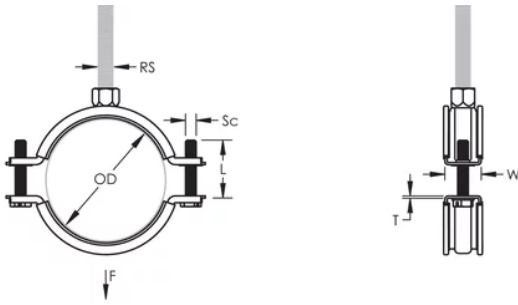

Temperature: -50 à 110-°C

Outer Diameter: 19 – 25 mm

Pipe Size: 1/2-po

NB/DN: 15

Rod Size: M8

Width: 20-mm

Épaisseur: 1 mm

Screw Diameter: M6

Screw Length: 22-mm

Static Load: 1000 N

ADDITIONAL PRODUCT DETAILS

L'isolation est en caoutchouc-EPDM.

DIAGRAMS

AVERTISSEMENT

Les produits nVent doivent être installés et utilisés conformément aux consignes figurant dans les fiches d'instructions et les documents de formation des produits nVent. Les fiches d'instructions sont disponibles à l'adresse suivante: www.nvent.com et auprès de votre représentant du service client nVent. Une mauvaise installation, une utilisation incorrecte, une application erronée ou toute autre forme de non-respect scrupuleux des instructions et avertissements de nVent peuvent entraîner un dysfonctionnement du produit, des dommages matériels, des lésions corporelles graves et le décès et/ou annuler votre garantie.