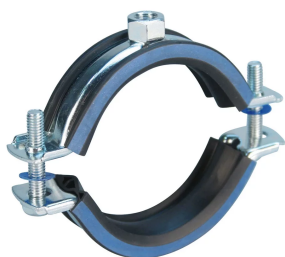

NVENT CADDY MACROFIX ISOLÉ M8, 19–25 MM OD, 1/2" TUYAU, 15 DN

CATALOG NUMBER

MFE025

CERTIFICATIONS

FEATURES

Les rebords relevés sur le collier évitent que l'isolant se détache pendant l'installation

Une rondelle en plastique évite que les vis ne tombent pendant l'installation

Les vis ont une tête multi-fonction compatible avec embouts de vissage plat, cruciforme et douille hexagonale

Les oreilles allongées du collier augmentent le dégagement pour les outils et facilitent le serrage des vis

Reaction-to-fire classification is "E" in compliance with DIN EN 13501-1

CARACTÉRISTIQUES DU PRODUIT

Article Number: 586203

Material: EPDM-SBR Rubber; Steel

Finish: Électrozingué

Temperature: -50 à 110-°C

Outer Diameter: 19 – 25 mm

Pipe Size: 1/2-po

NB/DN: 15

Rod Size: M8

Width: 20-mm

Épaisseur: 1 mm

Screw Diameter: M6

Screw Length: 22-mm

Static Load: 1000 N