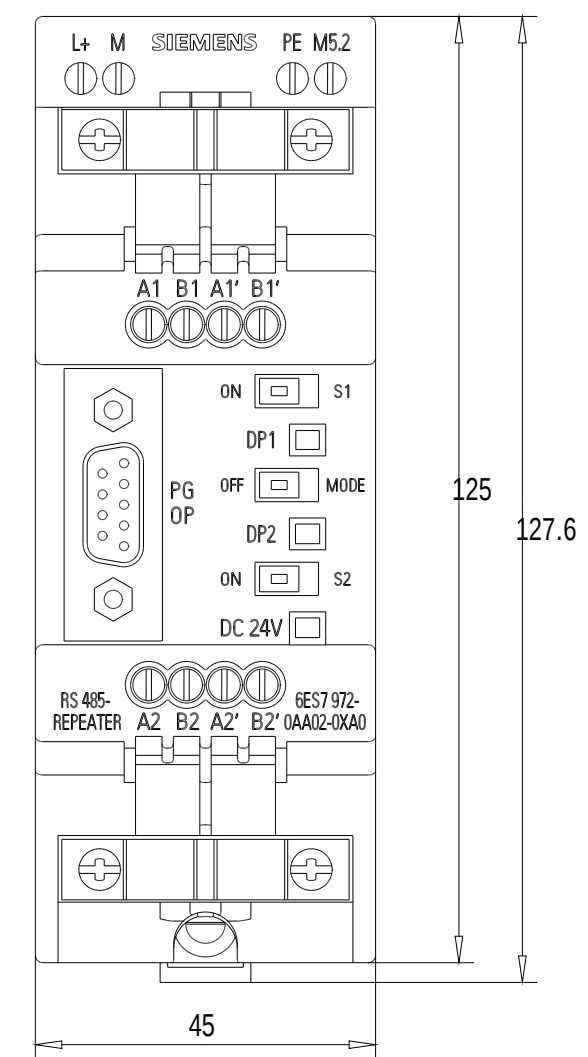

Vorne / Front

Links / Left

Oben / Top

Alle Bemessungswerte sind in Millimeter (mm) angegeben.  
All dimensions are in millimeters (mm).

SIEMENS

6ES79720AA020XA0\_001

Format / Size: DIN A2

Maßstab / Scale: 1:1