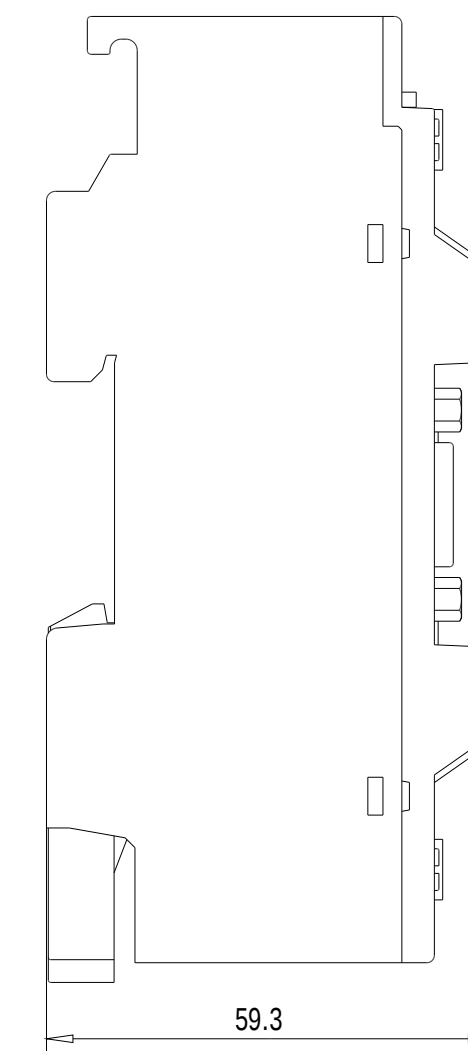

Vorne / Front

Links / Left

Oben / Top

Alle Bemessungswerte sind in Millimeter (mm) angegeben.  
All dimensions are in millimeters (mm).

SIEMENS

6ES79720AA020XA0\_001

Format / Size: DIN A2

Maßstab / Scale: 1:1