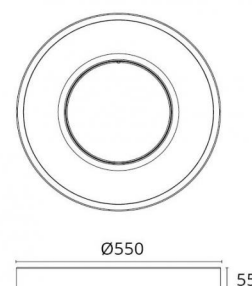

Codes-articles: **5046 214016**
 EAN: 7021982140167

Source lumineuse

Version: Maxi
 Type de source lumineuse: LED (non interchangeable)
 Wattage: 26W
 System wattage: 26.0W
 Luminous flux: 3210lm
 Efficacité: 124 lm/W
 Tension: 230V
 Température des couleurs: 4000K
 Rendu des couleurs (CRI): Ra>80
 Facteur MacAdams: SDCM: 3
 Durée de vie: L80/B20>50,000
 Light distribution: Directe
 Optique: Plastic Opal
 Faisceau: 100°

Montage/Connexion

Montage: Surface, Indoor
 Embayage: Bornier sans vis

Dimensions (mm)

Longueur (L): 550
 Largeur (W): 550
 Hauteur (H): 55

Emballage

Dimensions de l'emballage: 560 x 560 x 65