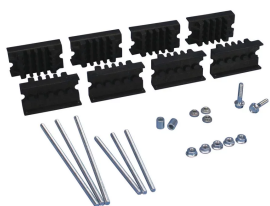

KIT DE MODULE CABS AVEC NEUTRE, 1-4 BARRES PAR PHASE, 30-125 MM LARGEUR DU BUSBAR, 5 MM ÉPAISSEUR DE BARRE

CATALOG NUMBER

CABS4-5TN-MOD