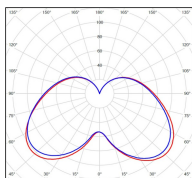

Avenue 3

catalogue 2020 p. 262

réf. 103008000

EAN. 3663660014601

Modèle 3

Données techniques

Tension nominale	200 à 240 - 50/60Hz
Plage de tension d'entrée	100 - 240 V AC
Driver output	-
Alimentation output	-
Classe	1
IP	44
IK	-
Diffuseur	Verre clair
Paralume	-
Source	Module LED intégré
Température de couleur réelle	3000°K warm white
Flux total sortant	1444 lm
Consommation totale	35 W
Classe énergétique	A++ / A
Efficacité lumineuse	41
IRC	82
SDCM	-
Espacement conseillé	7 m
(PMR Emoy - 20 lux)	
Hauteur de placement	2,5 m
Largeur du placement	2,5 m
Optique	-
Dimmable	Non
Ta	-
Durée de vie LED	50000 h (L90/B50)
Plage de température ambiante	-10 ~50°C
UGR	-
ULR	-
Groupe de risque photobiologique	IEC/EN 62471
Distorsion harmonique THDI	-
Fixation	Oui
Détection	Non
Avec prise IP55	Non

Données logistiques

Dimensions du modèle	H.1009 L.282 P.563
Poids net	7.590 Kg
Poids brut	11.080 Kg
Dimensions colis 1	H.1040 L.560 P.350

Certifications et garanties

CE	Oui
UL	Non
EAC	Oui
RoHS	Oui
ENEC	Non
Anti-corrosion	25 ans
Technique	5 ans
Electronique	5 ans