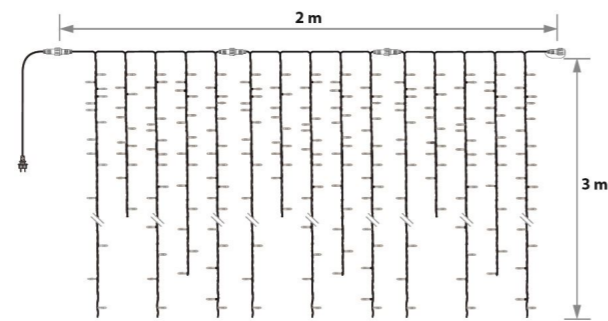

20SG -- JOYLIGHT® led SlowGlow-230V-2x3m

Animation	Décoration
Slowglow	--

Code	20SG
Type de décor	Guirlandes professionnelles et accessoires
Dimensions (m)	Haut. : 3 Larg. : 2
Tension des guirlandes (V)	230
Puissance (W)	15
Alimentation	Standard
Poids (Kg)	2.5
Nb fixations	---
Nb points lumineux	180
Luminosité (lumens)	583.2
Ratio Nb points lumineux / Puissance	12
Classe électrique	2
Indice d'étanchéité IP	IP66
Couleurs dominantes	Blanc pur
Nb Raccord Max	12

Bilan énergétique	
Surface totale (m2)	---
Surface utile (m2)	---
S x Cx	---
Bilan Carbone* (équivalent kg CO2)	--