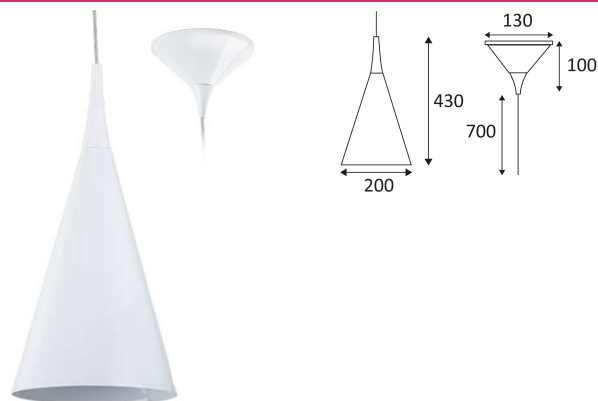

PYRA 200 E27

- Suspension décorative.
- Livrée avec câble d'alimentation transparent (réglable 0.70m max) pour tous les coloris.

CODE	COULEUR	MATIÈRE	SOCKET	AC	Watt Max	LAMPE
K100403	CHROME	ALUMINIUM	E27	AC 230V	40W	LED/CLA/ECO
K100404	BLANC	ALUMINIUM	E27	AC 230V	40W	LED/CLA/ECO

CHROME

BLANC

Montage en suspension.

Usage intérieur uniquement.

Protection contre la pénétration de corps supérieurs à 12mm. Sans protection contre l'eau.

Résistance : 0,23 Joule.

Produit dont les parties accessibles sont séparées des parties actives par double isolation ou isolation renforcée.