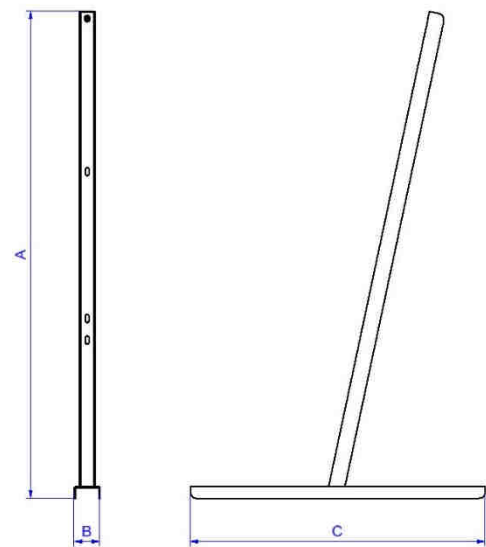

Gamme PRO : réf. 58108

Support pour coffret taille XL

CARACTERISTIQUES

Indice de protection : IK10

Matière : Acier peint

Ral : 2002

Dimensions : A 792 – B 42 – C 480

DESCRIPTION

Support pour coffret de la gamme PRO, compatible avec tous les coffrets taille XL de la gamme VARIABOX.

Acier avec peinture antichoc RAL 2002.

Fourni avec les vis de fixation.