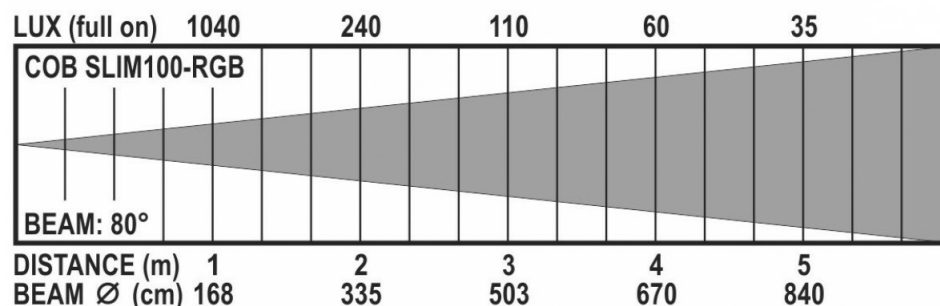

SPECIFICATIONS

Général : Usage	DJ & Club, Stage & Rental
Général : Dimensions (cm)	24.5 x 28 x 14 cm
Général : Poids (kg)	3.46
Général : Alimentation	AC 100 - 240V, 50/60Hz
Général : Etiquette "énergie"	Non
Général : Consommation d'énergie W	120
Général : Couleur	black
Général : Ecran	LED
Général : Fixation	optional standard clamp
Général : IP rating	indoor
Contrôle : manuelle	Non
Contrôle : Master/Slave	oui
Contrôle : DMX M/E	Non
Contrôle : autonome	automatic, sound
Contrôle : programmable	Non
Contrôle : mise à jour du logiciel	Non
Contrôle : canaux dmx maximale	6
Lumière : lamp socket	none
Lumière : lampe	COB
Lumière : couleurs	Rouge, Vert, Blue, RGB
Lumière : mélanger les couleurs	Non
Lumière : focus	None
Lumière : zoom	None
Lumière : iris	Non
Lumière : taux de rafraîchissement min. (kHz)	3.6
Lumière : taux de rafraîchissement max. (kHz)	3.6
Connexion : entrée	3 pin XLR, powercon
Connexion : sortie	3 pin XLR, powercon
Brand	BRITEQ
EANCode	5420025644150
Discontinued	Non

BriteQ

2ND GENERATION COB FOR EXCELLENT COLOR MIXING