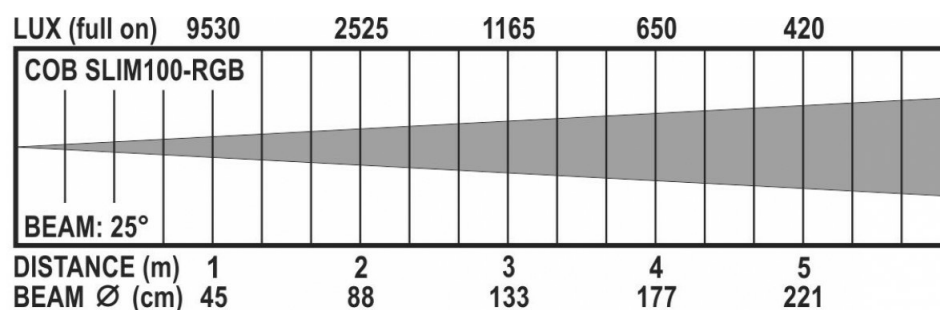

SPECIFICATIONS

Général : Usage	DJ & Club, Stage & Rental
Général : Dimensions (cm)	24.5 x 28 x 14 cm
Général : Poids (kg)	3.46
Général : Alimentation	AC 100 - 240V, 50/60Hz
Général : Etiquette "énergie"	Non
Général : Consommation d'énergie W	120
Général : Couleur	black
Général : Ecran	LED
Général : Fixation	optional standard clamp
Général : IP rating	indoor
Contrôle : manuelle	Non
Contrôle : Master/Slave	oui
Contrôle : DMX M/E	Non
Contrôle : autonome	automatic, sound
Contrôle : programmable	Non
Contrôle : mise à jour du logiciel	Non
Contrôle : canaux dmx maximale	6
Lumière : lamp socket	none
Lumière : lampe	COB
Lumière : couleurs	Rouge, Vert, Blue, RGB
Lumière : mélanger les couleurs	Non
Lumière : focus	None
Lumière : zoom	None
Lumière : iris	Non
Lumière : taux de rafraîchissement min. (kHz)	3.6
Lumière : taux de rafraîchissement max. (kHz)	3.6
Connexion : entrée	3 pin XLR, powercon
Connexion : sortie	3 pin XLR, powercon
Brand	BRITEQ
EANCode	5420025644150
Discontinued	Non

BriteQ

2ND GENERATION COB FOR EXCELLENT COLOR MIXING