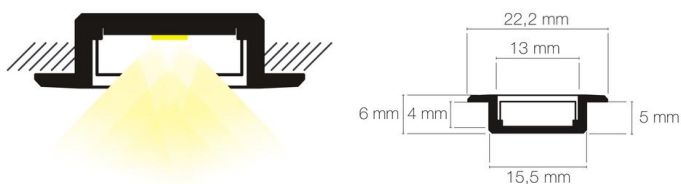

## Profil MICRO-NK 2m aluminium anodisé

- Couleur visible du produit : aluminium
- Matériau : aluminium
- Traitement de la surface : anodisé
- Mode de pose/installation : encastré
- Longueur du produit : 200cm
- Disponible en sur-mesure jusqu'à 301cm
- Assemblage avec diffuseur et embouts de finition, installation dans profil aluminium d'encastrement carrelage ou via clips de fixation (accessoires non inclus).
- Pour installation des bandeaux LED.