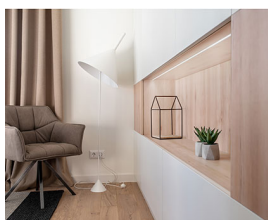

## Profil MICRO-NK 2m aluminium anodisé

- Couleur visible du produit : aluminium
- Matériau : aluminium
- Traitement de la surface : anodisé
- Mode de pose/installation : encastré
- Longueur du produit : 200cm
- Disponible en sur-mesure jusqu'à 301cm
- Assemblage avec diffuseur et embouts de finition, installation dans profil aluminium d'encastrement carrelage ou via clips de fixation (accessoires non inclus).
- Pour installation des bandeaux LED.