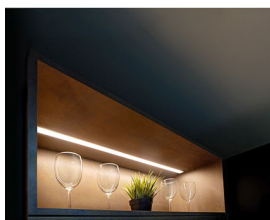

## Profil MICRO-NK 2m aluminium anodisé

- Couleur visible du produit : aluminium
- Matériau : aluminium
- Traitement de la surface : anodisé
- Mode de pose/installation : encastré
- Longueur du produit : 200cm
- Disponible en sur-mesure jusqu'à 301cm
- Assemblage avec diffuseur et embouts de finition, installation dans profil aluminium d'encastrement carrelage ou via clips de fixation (accessoires non inclus).
- Pour installation des bandeaux LED.