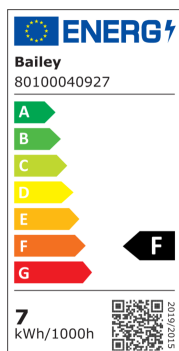

**LED A60 E27 42V-48V AC/DC 7W (60W) 800lm 827**

Numéro d'article 80100040927

BAI LED Standard A60 E27 7W 2700K Opale 800lm (60W) Basse tension 42V-48V AC/DC 170° 60x108mm Lampe LED

Cette série basse tension est particulièrement adaptée aux pièces où l'on n'est pas sur le réseau haute tension habituel et où l'alimentation est fournie par batterie ou générateur. Pensez aux bateaux, caves, garages, zones de stockage et zones rurales et isolées. Convient pour la tension alternative et continue. Lampe en plastique.

**Attributs de Classification Générale**

Groupe ETIM	Lampes
Classe ETIM	Lampe LED
Code produit	80100040927
Marque	Bailey
Nom série de produits	Low voltage LED bulb
Type de produit	A60

## Attributs de classification

tension nominale [V]	42 - 48
courant nominal [mA]	390 - 390
facteur de puissance cos phi	0.5
puissance de la lampe [W]	7 - 7
type de tension	CA/CC
flux lumineux [lm]	800 - 800
flux lumineux effectif selon IEC 62612 [lm]	800
efficacité lumineuse [lm/W]	114
intensité lumineuse [cd]	140
indice de rendu des couleurs CRI	80-89
forme de la lampe	en forme de poire
Lampe à filament	Non
finition verre/couvercle	opale
couleur de la lumière selon EN 12464-1	chaud <3 300 K
socle	E27
couleur	blanc
température de couleur [K]	2700 - 2700
couleur du boîtier	blanc
angle de rayonnement [°]	170 - 170
Cohérence des couleurs (McAdam-Ellipse)	autre
régulable	Non
diamètre [mm]	60
longueur [mm]	108
classe de protection (IP)	IP20
Indice d'efficacité énergétique (EEI)	0.13
Désignation de lampe	Type A
classe d'efficacité énergétique	F
Nombre minimal d'opérations de commutation	10000
consommation d'énergie pondérée pour 1 000 heures [kWh]	7
durée de vie nominale moyenne [h]	20000
commande à distance possible	Non
avec télécommande	Non
Sécurité photobiologique selon EN 62471	autre
compatible avec Apple HomeKit	Non
compatible avec Google Assistant	Non
compatible avec Amazon Alexa	Non
compatible IFTTT	Non