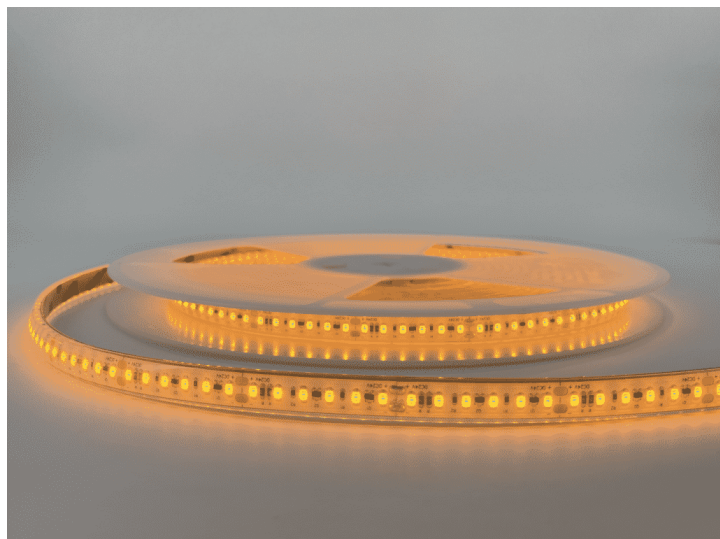

LR4510 IP68 24V

Ruban LED vinicole

Caractéristiques techniques

LARGEUR	14mm
PUISSANCE MAXIMALE	10W/m
POIDS	110g/m
LONGUEUR MAXIMALE	17m
SÉCABILITÉ	5cm
HAUTEUR	5,8mm
CONDITIONNEMENT	1 pièce

Références

NOM COMMERCIAL RÉF. CONSTRUCTEUR	LONGUEUR	TEINTE	FLUX	EFFICACITÉ LUMINEUSE	CLASSE ÉNERGÉTIQUE
LR4510-IP68-24-5VN ENG0100100000136	5m	VINICOLE	143lm/m	-	-
LR4510-IP68-24-10VN ENG0100100000134	10m	VINICOLE	143lm/m	-	-
LR4510-IP68-24-15VN ENG0100100000135	15m	VINICOLE	143lm/m	-	-
LR4510-IP68-24SPVN ENG0110100000089	Sur mesure	VINICOLE	143lm/m	-	-