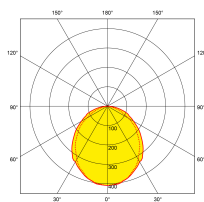

Courbe polaire