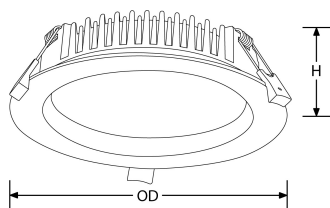

Bluetooth

fonctionne sur
contrôle

Description:

Lumi-Fit[™] Downlight LED 40W Gradable

La gamme de downlights gradables Lumi-Fit[™] offre jusqu' à 106 lm/W d'efficacité. Livré avec un driver déporté, il est équipé d'un diffuseur acrylique opale pour une distribution de lumière uniforme sans éblouissement. Grâce à ses multiples puissances et dimensions, cette gamme répond aux besoins d'innombrables nouvelles applications tertiaires ou commerciales en offrant une équivalence fiable à la plupart des encastrés fluorescents traditionnels.

Code	Puissance	lm	Couleur	Faisceau	Type produit	Finition
EN-DDLH840/30	40	3960	3000	100	Triac Gradable	Blanc
EN-DDLH840/40	40	4320	4000	100	Triac Gradable	Blanc mat
EN-DDLH840/40X	40	4320	4000	100	Triac Gradable	Blanc
EN-DDLH840/57	40	4320	5700	100	Triac Gradable	Blanc
EN-DDLH840DA/30	40	3960	3000	100	DALI Gradable	Blanc
EN-DDLH840DA/40	40	4320	4000	100	DALI Gradable	Blanc mat
EN-DDLH840V/40	40	4320	4000	100	Gradiation 1-10V	Blanc mat

Schéma

Courbe polaire

Couleur

Matt White

Caractéristiques & Avantages

- Low cost energy saving alternative to compact fluorescent fittings
- Life not affected by frequent switching e.g. when used with occupancy controls
- Triac dimmable as standard
- Plug and play remote driver for easy installation
- IP54 rated
- 1.5kV surge protection
- Passes 850°C glow wire testing
- 5 year warranty

Caractéristiques produit:

Technologie:	LED	Type de tension d'entrée:	200~240V AC
Facteur de puissance:	0.9	Fréquence:	50/60HZ
Courant d'entrée (mA) à 240V:	250	Température min:	-20
Diamètre d'encastrement Min. (mm):	200	Diamètre d'encastrement Max. (mm):	210
Température max:	45°C	Réglage positionnel:	Défecteur
Distribution lumineuse:	Direct	OD (mm):	228
H (mm):	45	Indice IP:	IP54
Indice IK:	IK08	Composition:	Aluminium
Composition de l'optique:	PMMA	Culot:	Aucun
SDCM:	6	Durée de vie à L80 (h) :	50000
Dépréciation lum. à L80 :	B50	Dépréciation lumineuse :	L70
Durée de vie à L70 (h) :	40.000		