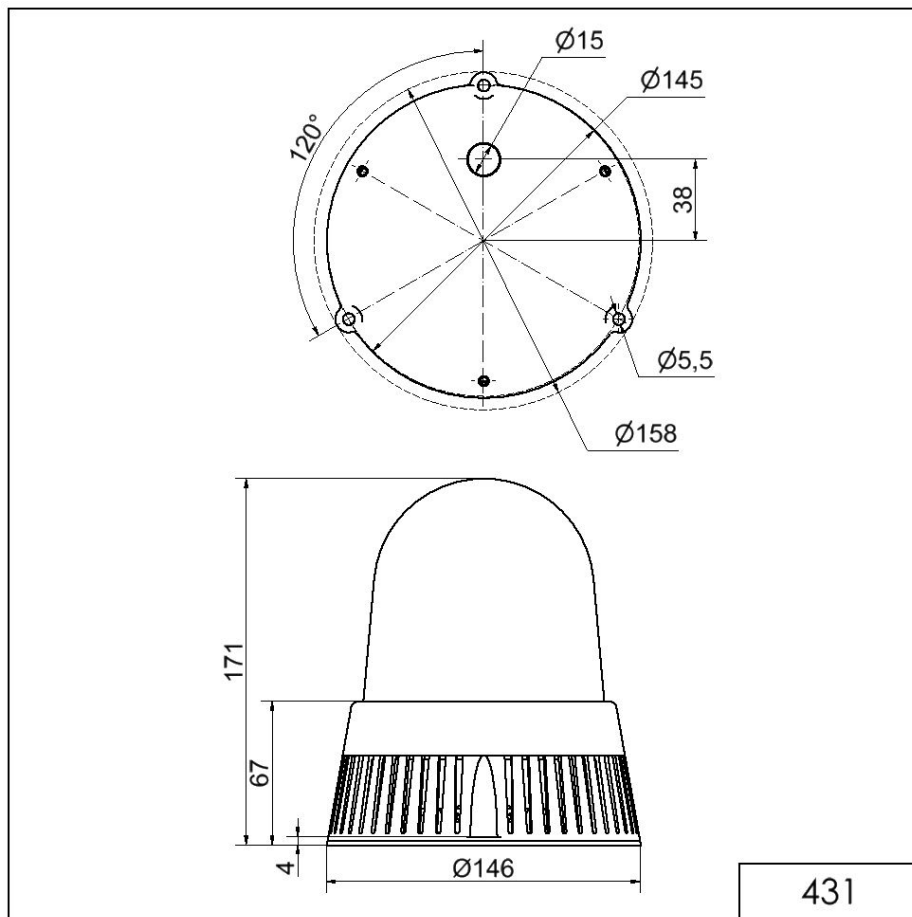

Midi / LED/Flash/EVS/Multi-t. sounder 431

Sirène DEL BM 32 sons 115-230VAC RD

DESSIN

! Pour plus d'informations sur l'installation et le montage, reportez-vous au guide d'utilisation approprié sur www.werma.com. Cette copie imprimée est pour information seulement et est sujette à modification.