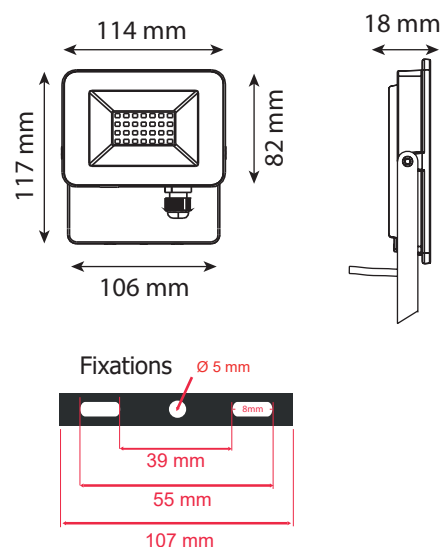

Température couleur : 4000K

Dimensions (H x l x P): 117 x 114 x 18 mm

Emballage : Boite

EAN : 3701124430649

Paramètres Optiques

Efficacité Lumineuse : > 90%

Index Rendu Couleur (IRC) : > 80

Lumens / watt : 90 Lm/w

Allumage : Immédiat

Angle : 120°

Matériaux utilisés : Aluminium

Durée de vie théorique de la LED : 25,000 Heures

ON/OFF > 50 000

Indice de protection IP : IP65

Indice de protection IK : IK05

Poids Net : 0,258 Kg

Dimensions

Options

- Piquet de fixation (Ref.8000)

**nouveau classement énergétique conforme à la réglementation en vigueur depuis le 01/09/2021*

Les normes internationales fixent la tolérance du flux lumineux et de la charge associée à ± 10 %. La température des couleurs est soumise à une tolérance pouvant aller jusqu'à +/-150° Kelvin par rapport à la valeur nominale