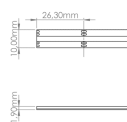

LR7392 IP20 24V

Ruban COB blanc dynamique

Caractéristiques techniques

LARGEUR	10mm
PUISSANCE MAXIMALE	24W/m
POIDS	25g/m
LONGUEUR MAXIMALE	5m
SÉCABILITÉ	2,63cm
HAUTEUR	1,9mm
CONDITIONNEMENT	1 pièce

Références

NOM COMMERCIAL RÉF. CONSTRUCTEUR	LONGUEUR	TEINTE	FLUX	EFFICACITÉ LUMINEUSE	CLASSE ÉNERGÉTIQUE
LR7392-IP20-24-5BL2760 ENG0100100000261	5m	2700°K-6000°K	1896lm/m	≥79Lm/W	G
LR7392-IP20-24SPBL2760 ENG0110100000204	Sur mesure	2700°K-6000°K	1896lm/m	≥79Lm/W	G