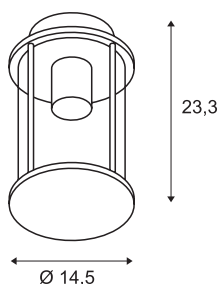

PHOTONIA

plafonnier extérieur, anthracite, E27, 60W max, IP44

Le plafonnier PHOTONIA est fabriqué en aluminium et verre transparent qui recouvre totalement la source. La position des douilles intégrées au luminaire permet de générer un cône lumineux homogène. Luminaire adapté pour l'extérieur grâce à l'indice de protection IP44. Le raccordement électrique s'effectue sur la tension secteur 230V.

INFORMATIONS TECHNIQUES

Réf.	232055
Nombre de douilles	1
Code IP	IP 44
Classe de résistance aux chocs	IK 03
Résistance aux chocs	0.35 Joule
Montage	En saillie
Détails de montage	Plafond
Tension nominale primaire	220-240V ~50/60Hz
Classe de protection	I
Puissance en watts	60 W
Coloris	anthracite
Sortie lumineuse	diffus
Hauteur	23.3 cm
Diamètre	14.5 cm
Poids net	1.263 kg
Poids brut	1.689 kg
Page du BIG WHITE	677

Source Préconisée

1005265	ST64 E27 , ampoule LED, doré, 7,5 W, 2500 K, IRC90, 320°
1005268	ST58 E27 , ampoule LED, transparent, 7,5 W, 2700 - K, IRC90, 320°

Accessoires

1002853	ENOLA , set d'entretoises, anthracite
---------	---------------------------------------