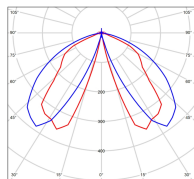

Tetra

catalogue 2020 p. 48

réf. 162221046

EAN. 3663660249997

Modèle 4

Données techniques

Tension nominale	230V AC
Plage de tension d'entrée	100 - 240 V AC
Classe	1
IP	65
IK	10
Diffuseur	Polycarbonate clair
Paralume	Non
Source	Module LED intégré
Température de couleur réelle	2700°K warm white SYM
Flux total sortant	797 lm
Consommation totale	12 W
Classe énergétique	-
Efficacité lumineuse	66
IRC	>80
SDCM	5

Espacement
conseillé 8 m
(PMR Emoy - 20 lux)
Hauteur de placement 1 m
Largeur du placement 2 m

Dimmable	Non
Ta	-
Durée de vie LED	-
Plage de température ambiante	-10 ~50°C
UGR	-
ULR	1.0%
Groupe de risque photobiologique	RG0
Fixation	Oui
Détection	Non
Avec prise IP55	Non

[Notice d'installation à télécharger](#)

Matières et finitions

Matières	aluminium
Couleur	Rouille - 046

Données logistiques

Dimensions du modèle	H.1100 L.170 P.100
Poids net	6.120 Kg
Poids brut	7.220 Kg
Dimensions colis 1	H.1140 L.200 P.130