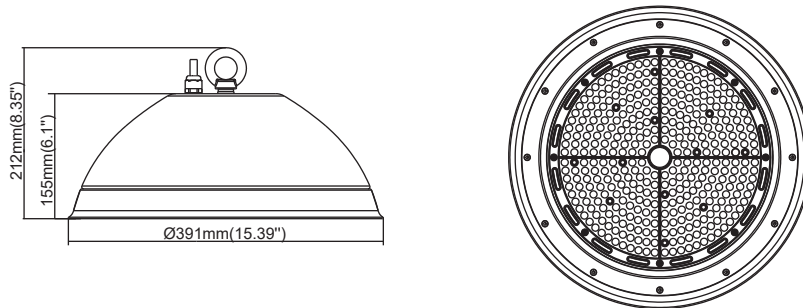

LEDDOME

PL11506501 DOME 50W-4000K-BLANC-1-10V

PL11806501 DOME 80W-4000K-BLANC-1-10V

Les produits doivent être installés par un électricien qualifié dans le respect de la réglementation

Producten moeten worden geïnstalleerd door een gekwalificeerde elektromonteur in overeenstemming met de Internationale voorschriften voor bedrading

Products should be installed by a qualified Electrician in accordance with International Wiring Regulations.

La source lumineuse de ce luminaire n'est pas remplaçable; lorsque la source lumineuse atteint sa fin de sa vie, veuillez remplacer le produit !

Model number	Input Voltage	Power	Dimension	LED Typ
PL11506501	AC100-277V	50W	Ø391*212mm	Lumileds SMD303
PL11806501	AC100-277V	80W	Ø391*212mm	Lumileds SMD303

ATTENTION : POUR LES BRANCHEMENTS EN 1-10V, BIEN RESPECTER LES POLARITES !