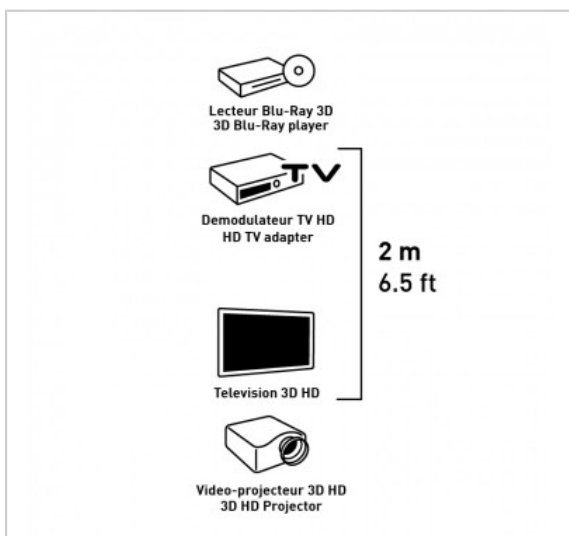

CORDON HDMI

HDMI 1.4 - HIGH SPEED WITH ETHERNET - Type A Mâle / Mâle - PRIVILEGE - 2m

Référence : 727880

FICHE TECHNIQUE

Connecteur 1	HDMI A
Connecteur 2	HDMI A
Genre 1	Mâle
Genre 2	Mâle
Type de produit	cordon
Longueur en m	2
Finition	plaqués OR
Compatibilité 3D	1