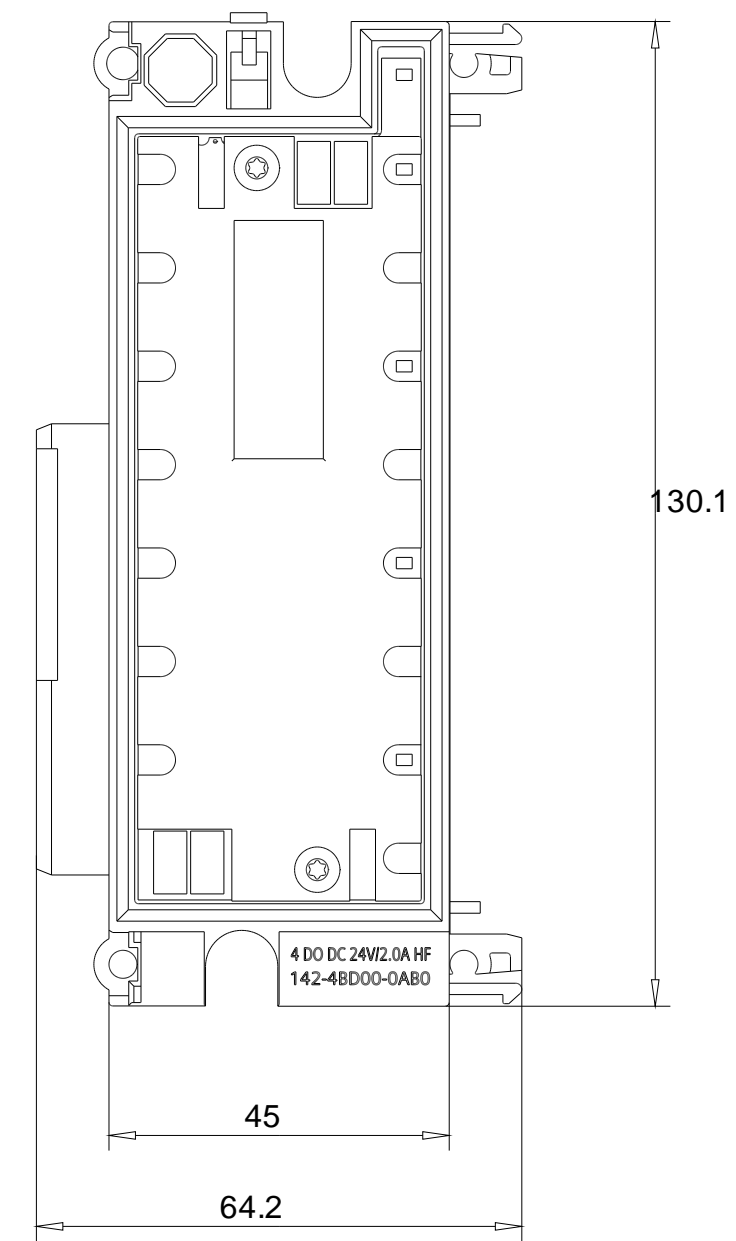

Rechts / Right

Vorne / Front

Links / Left

Oben / Top

Alle Bemessungswerte sind in Millimeter (mm) angegeben.
All dimensions are in millimeters (mm).

SIEMENS	6ES71424BD000AB0_001	
	Format / Size: DIN A2	Maßstab / Scale: 1:1