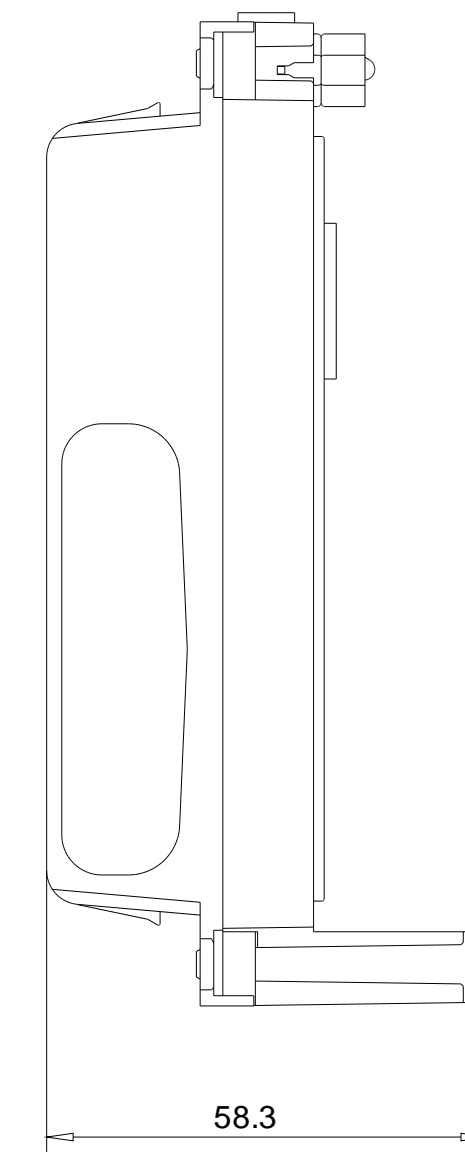

Rechts / Right

Vorne / Front

Links / Left

Oben / Top

Alle Bemessungswerte sind in Millimeter (mm) angegeben.
All dimensions are in millimeters (mm).

SIEMENS	6ES71424BD000AB0_001	
	Format / Size: DIN A2	Maßstab / Scale: 1:1