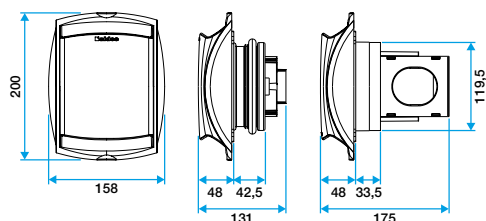

#### Données dimensionnelles

Références	H (mm)	Ø raccordement (mm)	L (mm)
11019200	200	Sans fût	48

Bap'SI twin