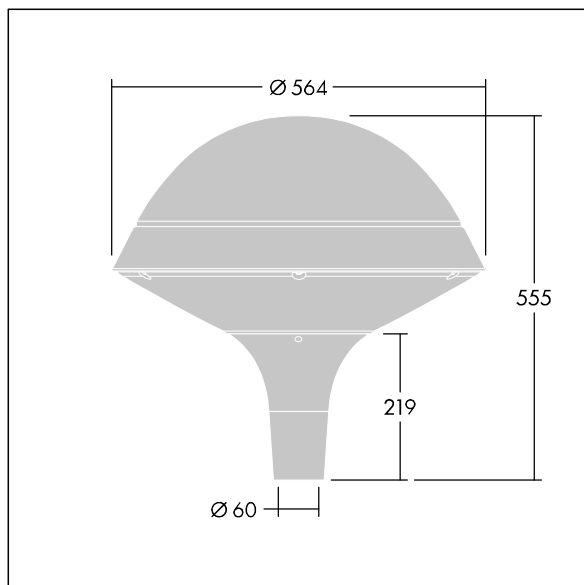

Plurio

Plurio Indirect : Lanterne LED décorative à montage top avec distribution Radialement symétrique. Driver avec 24 LED entraînés à 350mA. Classe électrique II, IP66, IK08. Base : coulé aluminium, thermopoudré gris anthracite 900 sablé. Chapeau : forme rond, aluminium, texturé gris anthracite 900 sablé. Diffuseur : anti-UV, transparent Polycarbonate (PC) avec prismes anti-éblouissement. Optique à réflecteur indirect Equipé d'un 50% circuit de réduction de puissance, qui entre en vigueur 3 heures avant et 5 heures après un minuit calculé. Il peut être désactivé à l'installation avec un interrupteur interne facilement accessible. Livré avec LED 4 000 K. Montage top sur mât de Ø 60mm.

Émissions lumineuses vers le haut inférieures à 1 %.

Dimensions : Ø564 x 555 mm
 Puissance du luminaire: 26 W
 Flux lumineux du luminaire: 3261 lm
 Efficacité lumineuse du luminaire: 125 lm/W
 Poids : 9,5 kg
 Scx : 0.191 m²

TLG_PLRL_F_IRC_ANT.jpg

TLG_PLRL_M_IRC_T60.wmf

TL_PLI24L35RS740U1.idt

Position de la lampe: STD - Standard
 Source lumineuse: LED
 Flux lumineux du luminaire*: 3261 lm
 Efficacité lumineuse du luminaire*: 125 lm/W
 Indice min. de rendu des couleurs: 70
 Convertisseur: 1 x 87500885 LCO 60/200-1050/100
 o4a NF C EXC3