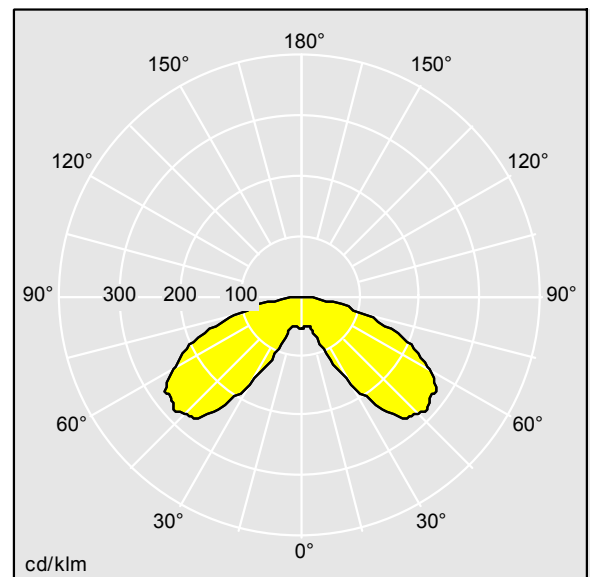

Plurio

Plurio Indirect : Lanterne LED décorative à montage top avec distribution Radialement symétrique. Driver avec 24 LED entraînés à 350mA. Classe électrique II, IP66, IK08. Base : coulé aluminium, thermopoudré gris anthracite 900 sablé. Chapeau : forme rond, aluminium, texturé gris anthracite 900 sablé. Diffuseur : anti-UV, transparent Polycarbonate (PC) avec prismes anti-éblouissement. Optique à réflecteur indirect Equipé d'un 50% circuit de réduction de puissance, qui entre en vigueur 3 heures avant et 5 heures après un minuit calculé. Il peut être désactivé à l'installation avec un interrupteur interne facilement accessible. Livré avec LED 4 000 K. Montage top sur mât de Ø 60mm.

Émissions lumineuses vers le haut inférieures à 1 %.

Dimensions : Ø564 x 555 mm
 Puissance du luminaire: 26 W
 Flux lumineux du luminaire: 3261 lm
 Efficacité lumineuse du luminaire: 125 lm/W
 Poids : 9,5 kg
 Scx : 0.191 m²

TLG_PLRL_F_IRC_ANT.jpg

TLG_PLRL_M_IRC_T60.wmf

TL_PLI24L35RS740U1.idt

Position de la lampe: STD - Standard
 Source lumineuse: LED
 Flux lumineux du luminaire*: 3261 lm
 Efficacité lumineuse du luminaire*: 125 lm/W
 Indice min. de rendu des couleurs: 70
 Convertisseur: 1 x 87500885 LCO 60/200-1050/100
 o4a NF C EXC3