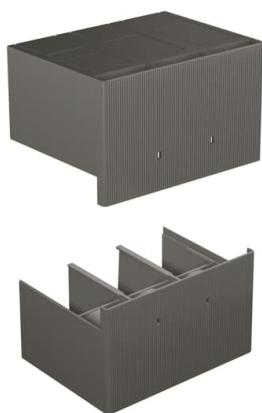

PRODUCT-DETAILS

HTC T4 4p TERMINAL COVERS HIGH 2pcs

HTC T4 4p CACHE-BORNES HAUTS 2pcs

Informations générales

Extension du type de produit	HTC T4 4p TERMINAL COVERS HIGH 2pcs
Code de produit	1SDA054959R1
EAN	8015644560980
Description courte	HTC T4 4p CACHE-BORNES HAUTS 2pcs
Description longue	CACHE-BORNES HAUTS TETRAPOLAIRE 2pcs T4