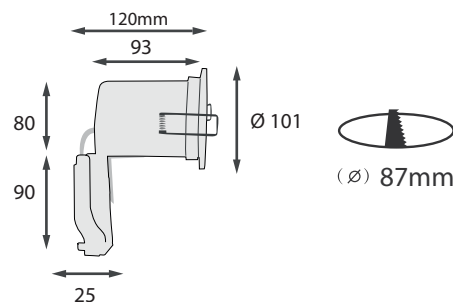

SUPPORT SPOT ORIENTABLE + DOUILLE AUTOMATIQUE

REF : 7719

Paramètres

Matériaux utilisés : Aluminium

Poids net : 0.340 KG

Ref. 7719

Produit : Support de spot orientable

Finition : Blanc

Dimensions (Ø x H) : Ø101 x 120 mm

Orientable : Oui. Fixation collerette 1/4 de tour 30°

Diamètre encastrement (Ø) : Ø87 mm

Fixation plafond : Ailettes sur ressorts

Fixation ampoule : Douille GU10

Emballage : Boite

EAN : 3760173779109

Spot recouvrable (LED uniquement) :

- Déroulé
- Pulsé

Dimensions

Douille Automatique GU10 CL2+Cable

Rapide : Connection des câbles en 3 secondes versus 2 minutes sur ancien

Montage sans tournevis : Connecteur rapide intégré