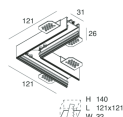

P-30: ANGOLO L INCASSO BIANCO

103328.01

P-30: COVER ANGOLO L BIANCO

103329.01

P-30: ANGOLO T INCASSO BIANCO

103332.01

Novalux S.r.l. via Marzabotto, 2 40050 Funo di Argelato (BO) Italy
Tel: +39 051 860558 · Fax +39 051 6647859 · Mail: info@novalux.it · VAT number 00536541204 · novalux.com
Company subject to the management and coordination by SLV GmbH