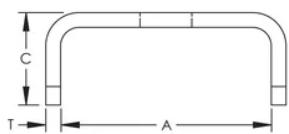

### CARACTÉRISTIQUES DU PRODUIT

Article Number: 589949

Material: Acier

Finish: Galvanisé à chaud

Hole Size: 13-mm

Épaisseur: 3-mm

A: 42-mm

B: 30-mm

### DIAGRAMS