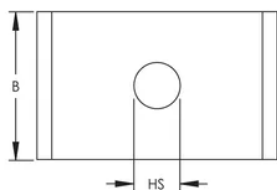

### CARACTÉRISTIQUES DU PRODUIT

Article Number: 589949

Material: Acier

Finish: Galvanisé à chaud

Hole Size: 13-mm

Épaisseur: 3-mm

A: 42-mm

B: 30-mm

### DIAGRAMS