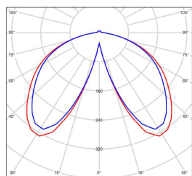

Avenue 3

catalogue 2020 p. 258

réf. 103218067

EAN. 3663660320962

Modèle 5

Données techniques

Tension nominale	230V AC
Plage de tension d'entrée	100 - 240 V AC
Driver output	-
Alimentation output	-
Classe	1
IP	44
IK	-
Diffuseur	Verre clair
Paralume	-
Source	Module LED intégré
Température de couleur réelle	2700°K warm white
Flux total sortant	3078 lm
Consommation totale	35 W
Classe énergétique	E (Source LED)
Efficacité lumineuse	88
IRC	82
SDCM	-

Espacement
conseillé 20 m
(PMR Emoy - 20 lux)
Hauteur de placement 2,5 m
Largeur du placement 2,5 m

Optique	-
Dimmable	Non
Ta	-
Durée de vie LED	50000 h (L90/B50)
Plage de température ambiante	-10 ~50°C
UGR	-
ULR	-
Groupe de risque photobiologique	IEC/EN 62471
Distorsion harmonique THDI	-
Fixation	Oui
Détection	Non
Avec prise IP55	Non