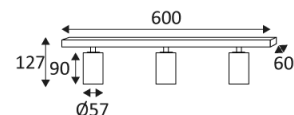

# RIVA 3 GU10

- Applique murale ou plafonnier orientable.

CODE	COULEUR	MATIÈRE	SOCKET	AC	Watt Max	LAMPE
WA20005	NOIR MAT	ALUMINIUM	GU10	AC 230V	3x13W	PAR16 LED
WA20030	BLANC MAT	ALUMINIUM	GU10	AC 230V	3x13W	PAR16 LED

NOIR MAT

BLANC MAT

Montage sur un mur ou un plafond.

Usage intérieur uniquement.

Protection contre la pénétration de corps supérieurs à 12mm. Sans protection contre l'eau.

Résistance : 0,23 Joule.

Produit à isolation principale qui comporte des dispositifs reliant l'ensemble de ses parties métalliques accessibles au conducteur de protection.

Orientation verticale possible du luminaire pour un maximum de 85°.

Orientation horizontale possible du luminaire pour un maximum de 355°.

Homologation CE.

Testé à 65°.

Garantie 3 ans.

Source remplaçable par un end-user.