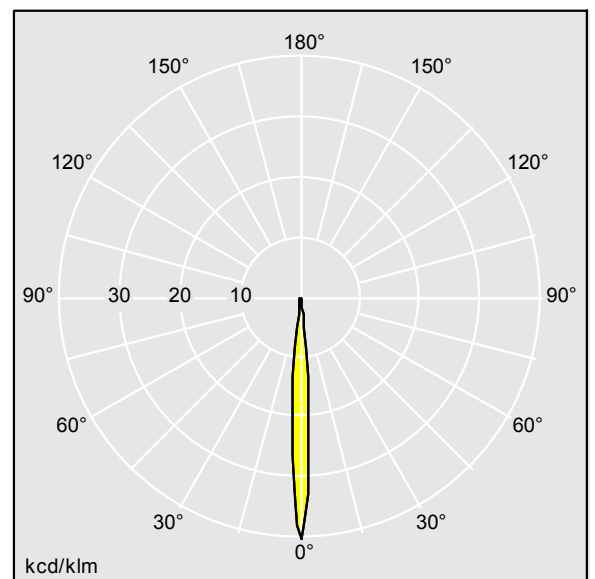

Contrast

Projecteur architectural de taille Small Monté sur étrier avec LED alimentées en 500mA et un faisceau intensive. Driver, Flux fixe. Pré-câblé. Classe électrique II, IP66, IK08. Corps : aluminium (EN AC-44300) injecté, thermopoudré, texturé gris anthracite 900 sablé. Compatible avec les environnements côtiers. Fermeture : verre plat trempé, ép. 5 mm. Joint : EPDM. Visserie : acier inox avec traitement GEOMET® 500. Livré avec LED 3 000 K

Dimensions : Ø83 x 103 mm
Puissance du luminaire: 8 W
Flux lumineux du luminaire: 466 lm
Efficacité lumineuse du luminaire: 58 lm/W
Poids : 0,91 kg

TLG_CON3_F_XS.jpg

TLG_CONL_M_4L.wmf

TL_CONT34L50NB830.ltd

Position de la lampe: STD - Standard
Source lumineuse: LED
Flux lumineux du luminaire*: 466 lm
Efficacité lumineuse du luminaire*: 58 lm/W
Indice min. de rendu des couleurs: 80
Convertisseur: 1 x 96369244 DRV TC STMU 6W
500mA 11.5V F