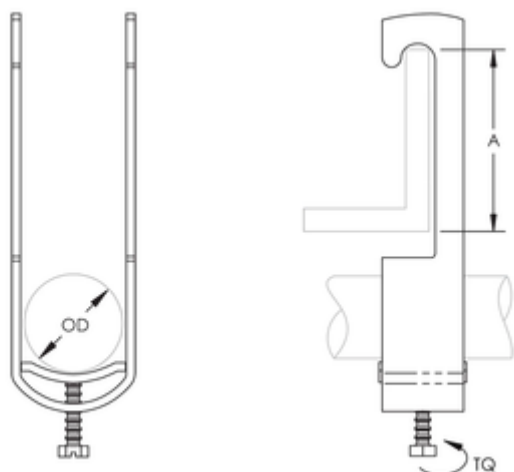

## ATTACHE-C-ES CÂBLE À BRIDE VERTICALE, 32–36 MM OD

### CARACTÉRISTIQUES DU PRODUIT

---

Nombre d'article: 337060

Matériel: Acier

Finition: Galvanisé à chaud

Diamètre extérieur: 32 - 36 millimètres

A: 43 millimètres

Couple: 2 nanomètre

### DÉTAILS ADDITIONNELS DE PRODUIT

---

La vis est galvanisée sur les brides qui ont un diamètre extérieur de 40 millimètres ou de moins.

## DIAGRAMMES