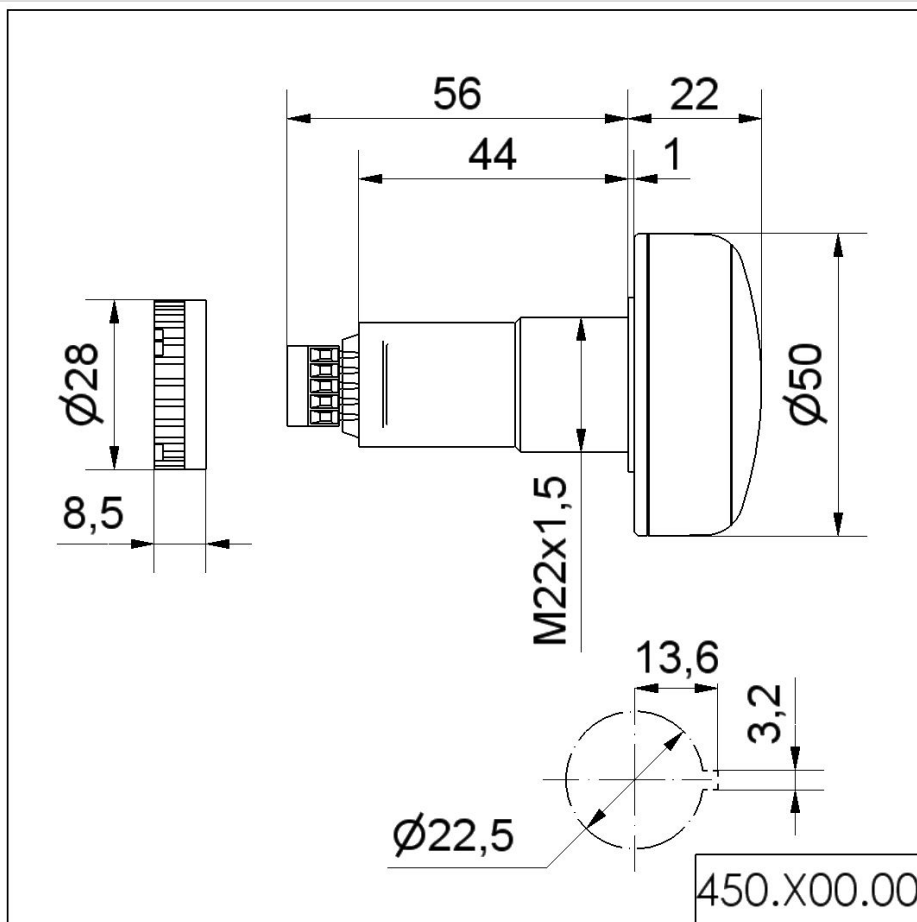

Encastrable / LED/Buzzer with acknowledgement function

Ronfleur DEL EM continu 24VDC YE

DESSIN

! Pour plus d'informations sur l'installation et le montage, reportez-vous au guide d'utilisation approprié sur www.werma.com. Cette copie imprimée est pour information seulement et est sujette à modification.