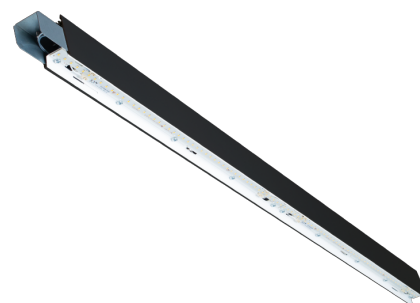

Codes-articles: **8246 094649**
EAN: 5703821177986

Source lumineuse

Type de source lumineuse: LED (interchangeable)
Wattage: 37W
System wattage: 37.0W
Luminous flux: 4640lm
Efficacité: 126 lm/W
Tension: 220-240V
Température des couleurs: 3000K
Rendu des couleurs (CRI): Ra>80
Facteur MacAdams: SDCM: 3
Durée de vie: L80/B10>100,000
Light distribution: Direct/Indirect

Contrôle/Dimming

Type: DALI

Protection

Classe Isolation: Classe I
IP: IP20
Ta nominal: Ta=25°C

Énergie et approbations

Classe énergétique: A++
Approbation: CE

Matériaux et finition

Embase: Aluminium
Couleur: Noir

Montage/Connexion

Montage: Suspendu, Indoor
Module: 1400
Wire set: Kit de câble avec support de plafond 1x2m
Cable entry: Bornier sans vis
Max. luminaires per circuit breaker: B10: 13, B16: 20, C10: 21, C16: 33

Dimensions (mm)

Longueur (L): 1401
Largeur (W): 42
Hauteur (H): 70
Poids (brutto/netto): 3.5 / 3.3

Emballage

Dimensions de l'emballage: 1490 x 44 x 71

5 7 0 3 8 2 1 1 7 7 9 8 6