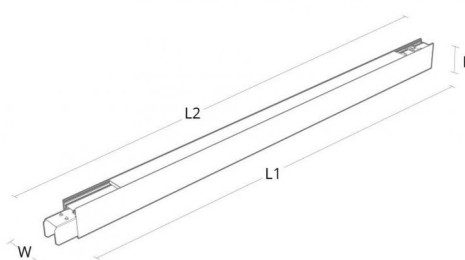

## Montage/Connexion

Montage: Suspendu, Indoor  
 Module: 1400  
 Wire set: Kit de câble avec support de plafond 1x2m  
 Cable entry: Bornier sans vis  
 Max. luminaires per circuit breaker: B10: 13, B16: 20, C10: 21, C16: 33

## Dimensions (mm)

Longueur (L): 1401  
 Largeur (W): 42  
 Hauteur (H): 70  
 Poids (brutto/netto): 3.5 / 3.3

## Emballage

Dimensions de l'emballage: 1490 x 44 x 71

5 7 0 3 8 2 1 1 7 7 9 8 6