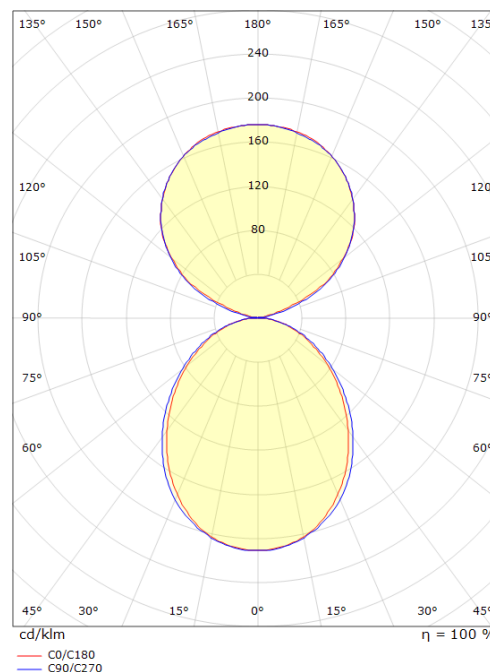

Codes-articles: **8246 094649**
EAN: 5703821177986

Source lumineuse

Type de source lumineuse: LED (interchangeable)
Wattage: 37W
System wattage: 37.0W
Luminous flux: 4640lm
Efficacité: 126 lm/W
Tension: 220-240V
Température des couleurs: 3000K
Rendu des couleurs (CRI): Ra>80
Facteur MacAdams: SDCM: 3
Durée de vie: L80/B10>100,000
Light distribution: Direct/Indirect

Contrôle/Dimming

Type: DALI

Protection

Classe Isolation: Classe I
IP: IP20
Ta nominal: Ta=25°C

Énergie et approbations

Classe énergétique: A++
Approbation: CE

Matériaux et finition

Embase: Aluminium
Couleur: Noir

Montage/Connexion

Montage: Suspendu, Indoor
Module: 1400
Wire set: Kit de câble avec support de plafond 1x2m
Cable entry: Bornier sans vis
Max. luminaires per circuit breaker: B10: 13, B16: 20, C10: 21, C16: 33

Dimensions (mm)

Longueur (L): 1401
Largeur (W): 42
Hauteur (H): 70
Poids (brutto/netto): 3.5 / 3.3

Emballage

Dimensions de l'emballage: 1490 x 44 x 71

5 7 0 3 8 2 1 1 7 7 9 8 6