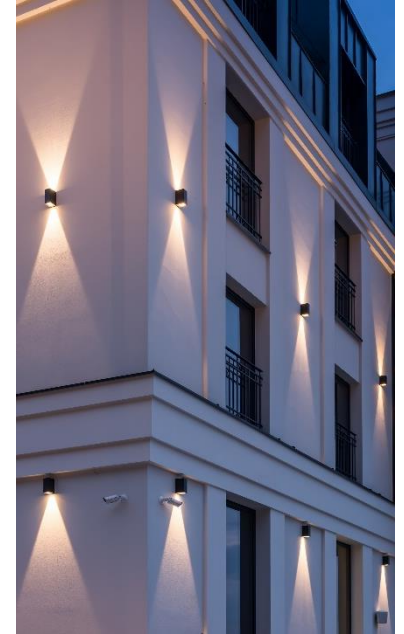

Applique murale  
Fonte d'aluminium  
Verreries transparentes en verre véritable  
IP65  
Classe I  
Dimmable TE

**Art. 1580**  
7.1W LED  
CEE: E  
Gris Aluminium **1580AL**  
Graphite **1580GR**  
Patine Rouille **1580RO**  
Blanc **1580VI**  
Modules LED: 2x435lm  
Flux du luminaire : 129lm  
3000K, jusqu'à 50000h

**La façade de cette applique  
peut être retournée !**

**Art. 1581**  
7.1W LED  
CEE: E  
Gris Aluminium **1581AL**  
Graphite **1581GR**  
Patine Rouille **1581RO**  
Blanc **1581VI**  
Modules LED: 2x435lm  
Flux du luminaire : 205lm  
3000K, jusqu'à 50000h