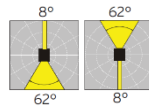

Applique murale
Fonte d'aluminium
Verreries transparentes en verre véritable
IP65
Classe I
Dimmable TE

Art. 1580
7.1W LED
CEE: E
Gris Aluminium **1580AL**
Graphite **1580GR**
Patine Rouille **1580RO**
Blanc **1580VI**
Modules LED: 2x435lm
Flux du luminaire : 129lm
3000K, jusqu'à 50000h

**La façade de cette applique
peut être retournée !**

Art. 1581
7.1W LED
CEE: E
Gris Aluminium **1581AL**
Graphite **1581GR**
Patine Rouille **1581RO**
Blanc **1581VI**
Modules LED: 2x435lm
Flux du luminaire : 205lm
3000K, jusqu'à 50000h

Art. 1582
4.2W LED
CEE: E
Gris Aluminium **1582AL**
Graphite **1582GR**
Patine Rouille **1582RO**
Blanc **1582VI**
Module LED: 435lm
Flux du luminaire : 103lm
3000K, jusqu'à 50000h