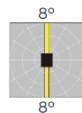

Art. 1583
7.1W LED
CEE: E
Gris Aluminium **1583AL**
Graphite **1583GR**
Patine Rouille **1583RO**
Blanc **1583VI**
Modules LED: 2x435lm
Flux du luminaire : 34lm
3000K, jusqu'à 50000h

Art. 1584
4.2W LED
CEE: E
Gris Aluminium **1584AL**
Graphite **1584GR**
Patine Rouille **1584RO**
Blanc **1584VI**
Module LED: 435lm
Flux du luminaire : 17lm
3000K, jusqu'à 50000h

Art. 1585
4.2W LED
CEE: E
Gris Aluminium **1585AL**
Graphite **1585GR**
Patine Rouille **1585RO**
Blanc **1585VI**
Module LED: 435lm
Flux du luminaire : 145lm
3000K, jusqu'à 50000h