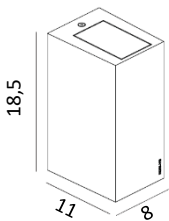

Art. 1583
7.1W LED
CEE: E
Gris Aluminium **1583AL**
Graphite **1583GR**
Patine Rouille **1583RO**
Blanc **1583VI**
Modules LED: 2x435lm
Flux du luminaire : 34lm
3000K, jusqu'à 50000h

Art. 1584
4.2W LED
CEE: E
Gris Aluminium **1584AL**
Graphite **1584GR**
Patine Rouille **1584RO**
Blanc **1584VI**
Module LED: 435lm
Flux du luminaire : 17lm
3000K, jusqu'à 50000h

Art. 1585
4.2W LED
CEE: E
Gris Aluminium **1585AL**
Graphite **1585GR**
Patine Rouille **1585RO**
Blanc **1585VI**
Module LED: 435lm
Flux du luminaire : 145lm
3000K, jusqu'à 50000h